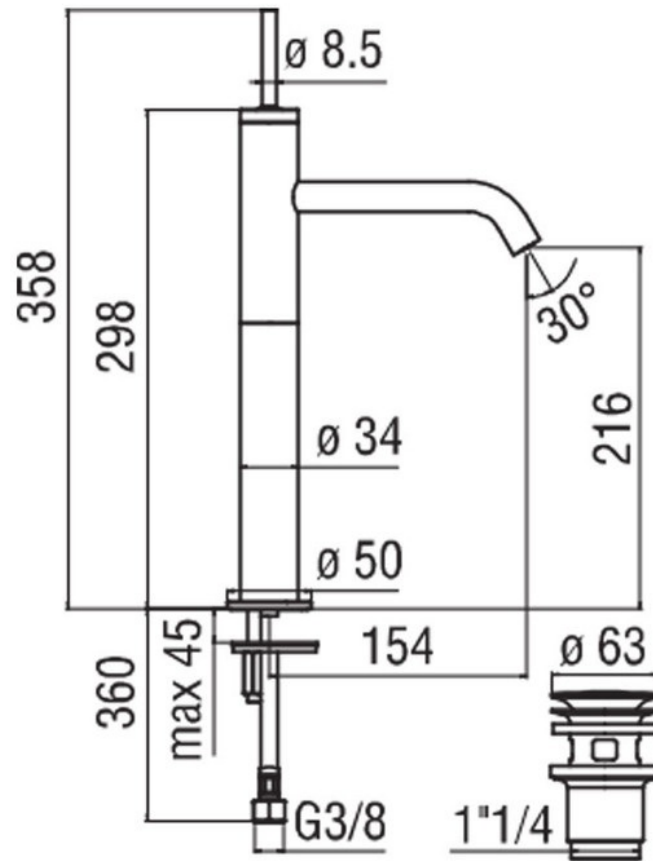

Mitigeur Acquerelli J

AJ128/2015

Mitigeur hauteur 358 mm avec vidage laiton clic-clac.

Scannez-moi pour
retrouver la fiche produit !

Spécifications techniques

Matériau & Coloris

Matériau	Laiton
Couleur	Chromé

Dimensions & Poids

Hauteur (en mm)	358
Hauteur sous bec (en mm)	216
Longueur de bec (en mm)	154
Diamètre base (en mm)	Ø 50

Informations complémentaires

Type de modèle	Mitigeur vasque
Installation	À poser
Type de bec	Bec coudé
Type de corps	Haut
Aérateur anticalcaire	Oui
Vidage	Vidage 1 1/4" clic-clac
Raccordement	Flexibles inox Ø 3/8"