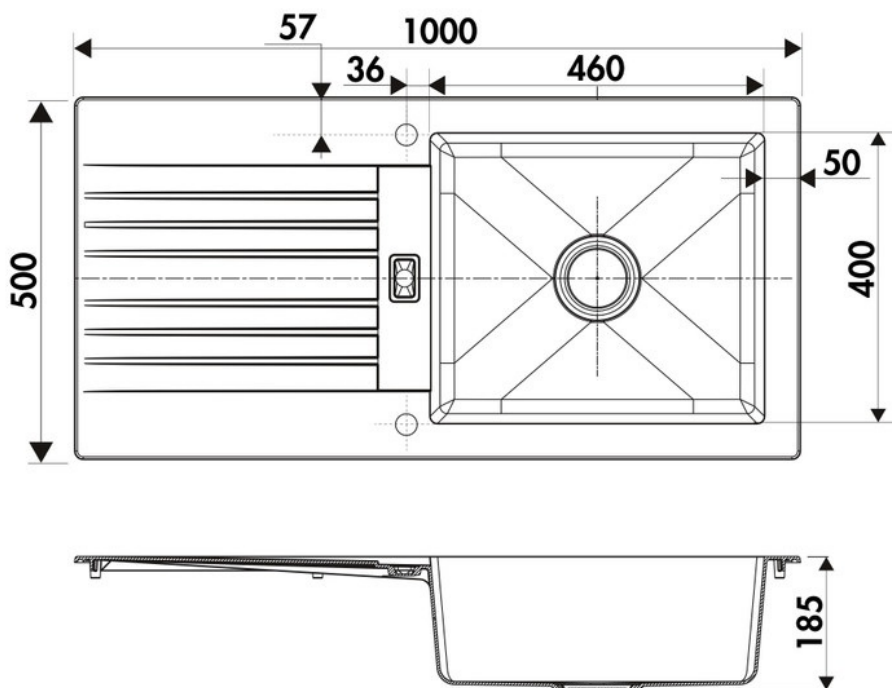

Solaire Blanc

EV296VEAP 006

Diamètre de perçage pour la manette de vidage : 35 mm. Evier à encastrer Naturalite avec vidage manuel gain de place.

Scannez-moi pour retrouver la fiche produit !

Spécifications techniques

Matériau & Coloris

Matériau	Naturalite
Couleur	Blanc
Couleur évier	Blanc

Dimensions & Poids

Largeur (en mm)	1000
Profondeur (en mm)	500
Dimension mini sous-évier (en mm)	600
Largeur encastrement (en mm)	960
Profondeur encastrement (en mm)	460
Largeur cuve (en mm)	460
Profondeur cuve (en mm)	400
Hauteur cuve (en mm)	185
Diamètre bonde cuve (en mm)	90
Rayon angle (en mm)	10
Poids net (en kg)	6.76

ⓘ Informations complémentaires

Type d'évier	À encastrer
Nombre de bacs	1 grand bac
Type vidage	Manuel gain de place
Trop plein	Oui
Montage robinetterie sur évier	Oui
Positionnement égouttoir	Réversible
Nombre trous prépercés par côté	1
Nombre d'égouttoirs	1
Norme	EN13310
Code EAN	3537390309873
Marque	Luisina