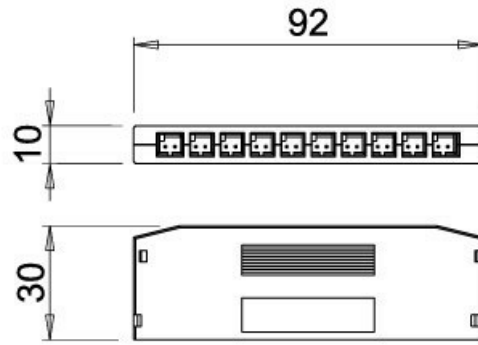

Longueur (en mm) 92

Largeur (en mm) 30

Hauteur (en mm) 10

Informations complémentaires

Tension (volt) 12

Code EAN 3537390522135

luisina
DESIGN

La Boisinière - 35530 Servon-sur-Vilaine