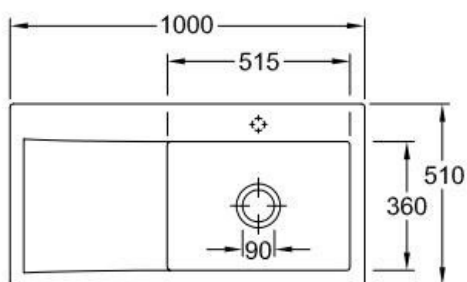

### Dimensions & Poids

Largeur (en mm)	1000
Profondeur (en mm)	510
Dimension mini sous-évier (en mm)	600
Largeur encastrement (en mm)	970
Profondeur encastrement (en mm)	480
Largeur cuve (en mm)	515
Profondeur cuve (en mm)	360
Hauteur cuve (en mm)	220
Diamètre bonde cuve (en mm)	90
Poids net (en kg)	23

### Informations complémentaires

Type d'évier	À encastrer
Nombre de bacs	1 grand bac
Type vidage	Automatique chromé
Trop plein	Oui
Montage robinetterie sur évier	Oui
Positionnement égouttoir	Gauche
Nombre d'égouttoirs	1
Norme	EN13310
Code EAN	4062373797617
Marque	Villeroy & Boch