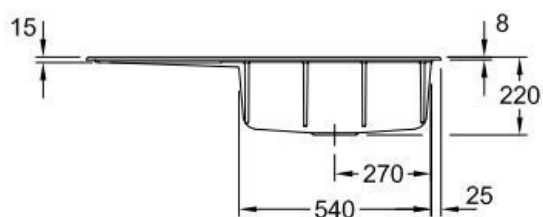

### Dimensions & Poids

Largeur (en mm)	1000
Profondeur (en mm)	510
Dimension mini sous-évier (en mm)	600
Largeur encastrement (en mm)	970
Profondeur encastrement (en mm)	480
Largeur cuve (en mm)	515
Profondeur cuve (en mm)	360
Hauteur cuve (en mm)	220
Diamètre bonde cuve (en mm)	90
Poids net (en kg)	23

### Informations complémentaires

Type d'évier	À encastrer
Nombre de bacs	1 grand bac
Type vidage	Automatique chromé
Trop plein	Oui
Montage robinetterie sur évier	Oui
Positionnement égouttoir	Gauche
Nombre d'égouttoirs	1
Norme	EN13310
Code EAN	4062373797617
Marque	Villeroy & Boch