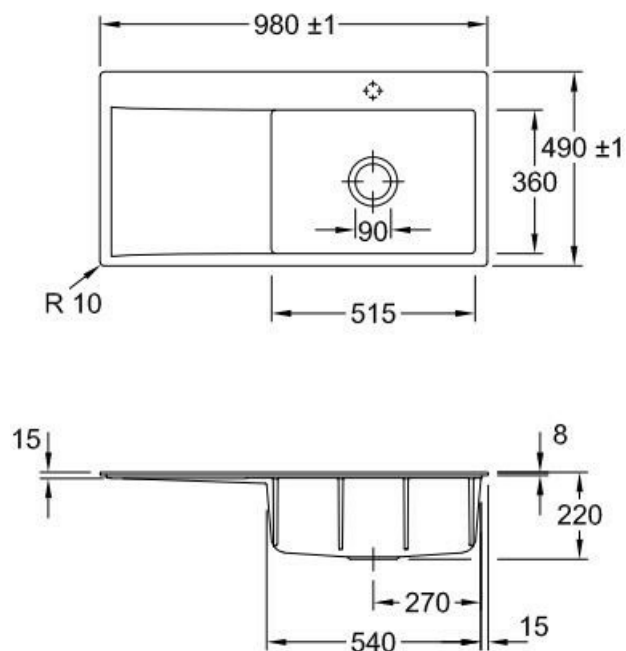

Subway Flat Stone White

EV33612FRW

Evier à fleur Villeroy & Boch 1 grand bac, 1 égouttoir coloris Stone White

Diamètre de perçage pour la manette de vidage : 35 mm. Evier à fleur Luisiceram avec vidage automatique chromé.

Scannez-moi pour
retrouver la fiche produit !

Spécifications techniques

Matériau & Coloris

Matériau	Luisiceram
Couleur	Blanc
Couleur évier	Stone white

Dimensions & Poids

Largeur (en mm)	980
Profondeur (en mm)	490
Dimension sous meuble (en mm)	600
Largeur encastrement (en mm)	970
Profondeur encastrement (en mm)	480
Largeur cuve (en mm)	515

Profondeur cuve (en mm)	360
Hauteur cuve (en mm)	220
Diamètre bonde cuve (en mm)	90
Poids net (en kg)	23
Largeur cuve principale (en mm)	515

i Informations complémentaires

Type d'évier	À fleur
Nombre de bacs	1 grand bac
Type vidage	Automatique chromé
Trop plein	Oui
Montage robinetterie sur évier	Oui
Positionnement égouttoir	Gauche
Nombre d'égouttoirs	1
Norme	EN13310
Code EAN	4062373797853
Marque	Villeroy & Boch