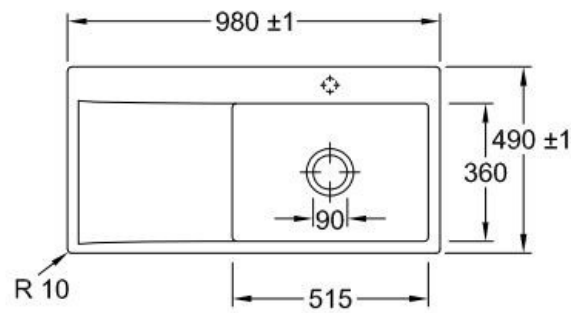

Subway Stone White

EV33612FRW

Diamètre de perçage pour la manette de vidage : 35 mm. Evier à fleur Luisiceram avec vidage automatique chromé.

Scannez-moi pour retrouver la fiche produit !

Spécifications techniques

Matériau & Coloris

Matériau	Luisiceram
Couleur	Blanc
Couleur évier	Stone white

Dimensions & Poids

Largeur (en mm)	980
Profondeur (en mm)	490
Dimension mini sous-évier (en mm)	600
Largeur encastrement (en mm)	970
Profondeur encastrement (en mm)	480
Largeur cuve (en mm)	515
Profondeur cuve (en mm)	360
Hauteur cuve (en mm)	220
Diamètre bonde cuve (en mm)	90
Poids net (en kg)	23

Informations complémentaires

Type d'évier	À fleur
Nombre de bacs	1 grand bac
Type vidage	Automatique chromé
Trop plein	Oui
Montage robinetterie sur évier	Oui
Positionnement égouttoir	Gauche
Nombre d'égouttoirs	1
Norme	EN13310
Code EAN	4062373797853
Marque	Villeroy & Boch