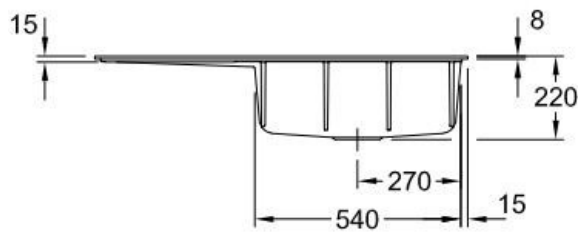

Subway Stone White

EV33612FRW

Diamètre de perçage pour la manette de vidage : 35 mm. Evier à fleur Luisiceram avec vidage automatique chromé.

Scannez-moi pour retrouver la fiche produit !

Spécifications techniques

Matériau & Coloris

Matériau	Luisiceram
Couleur	Blanc
Couleur évier	Stone white

Dimensions & Poids

Largeur (en mm)	980
Profondeur (en mm)	490
Dimension mini sous-évier (en mm)	600
Largeur encastrement (en mm)	970
Profondeur encastrement (en mm)	480
Largeur cuve (en mm)	515
Profondeur cuve (en mm)	360
Hauteur cuve (en mm)	220
Diamètre bonde cuve (en mm)	90
Poids net (en kg)	23

Informations complémentaires

Type d'évier	À fleur
Nombre de bacs	1 grand bac
Type vidage	Automatique chromé
Trop plein	Oui
Montage robinetterie sur évier	Oui
Positionnement égouttoir	Gauche
Nombre d'égouttoirs	1
Norme	EN13310
Code EAN	4062373797853
Marque	Villeroy & Boch