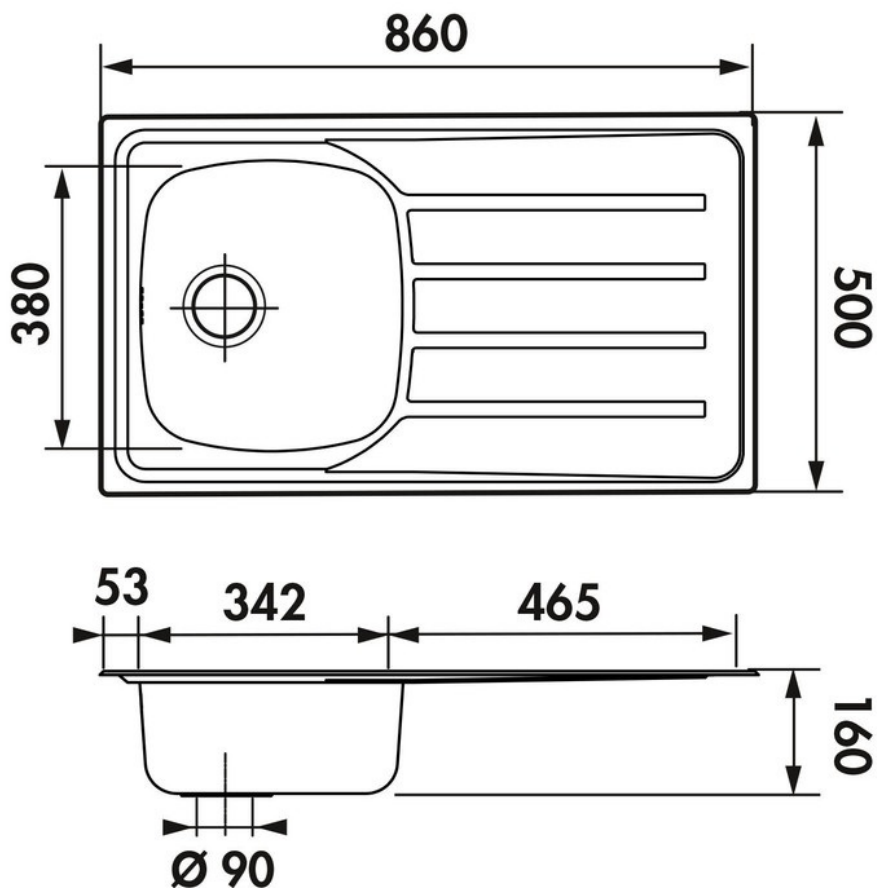

Rock Inox lisse

EV4501 IL

Diamètre de perçage pour la manette de vidage : 35 mm. Evier à encastrer Luisinox avec vidage manuel chromé.

Scannez-moi pour retrouver la fiche produit !

Spécifications techniques

Matériau & Coloris

Matériau	Luisinox
Couleur	Inox lisse
Couleur évier	Inox lisse

Dimensions & Poids

Largeur (en mm)	860
Profondeur (en mm)	500
Dimension mini sous-évier (en mm)	450
Largeur encastrement (en mm)	835
Profondeur encastrement (en mm)	475
Largeur cuve (en mm)	342
Profondeur cuve (en mm)	380
Hauteur cuve (en mm)	160
Diamètre bonde cuve (en mm)	90
Poids net (en kg)	4

Informations complémentaires

Type d'évier	À encastrer
Nombre de bacs	1 bac
Type vidage	Manuel chromé
Trop plein	Oui
Montage robinetterie sur évier	Oui
Positionnement égouttoir	Réversible
Nombre d'égouttoirs	1
Norme	EN13310
Code EAN	3537390303109
Marque	Luisina