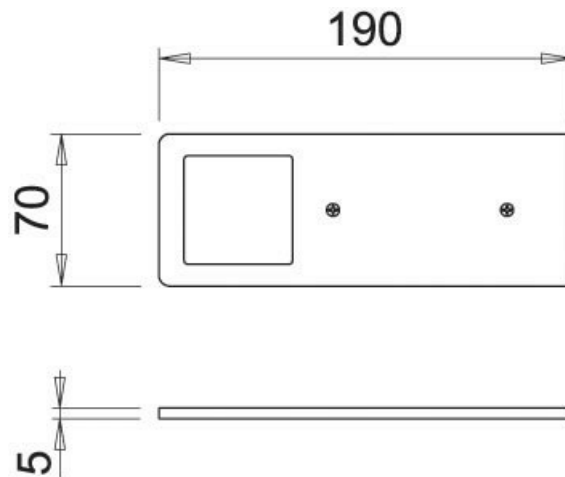

Type lumière	Du jour
Tension (volt)	24
Puissance (watt)	5
Efficiéce (lm/W)	75
Température Kelvin (°K)	4100
Classe de protection	3
Indice de protection	IP20
Fixations	Vis incluses
Code EAN	3537390548692

luisina
DESIGN

La Boisinière - 35530 Servon-sur-Vilaine

Tél : 02 99 00 24 24

SIRET 31828963400038 - RCS Rennes B 318 289 634 - TVA FR41318289634

SCD LUISINA © 1989-2026