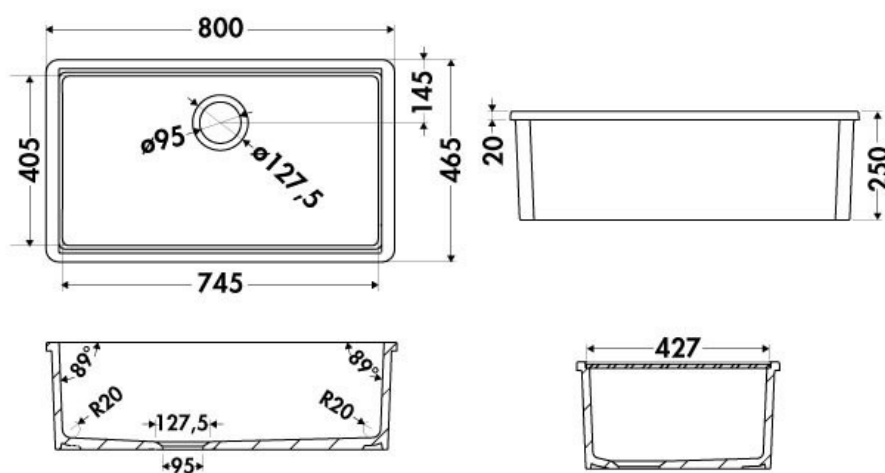

Scannez-moi pour retrouver la fiche produit !

Spécifications techniques

Matériau & Coloris

Matériau	Luisiceram
Couleur	Blanc
Couleur évier	Blanc brillant

Dimensions & Poids

Largeur (en mm)	800
Profondeur (en mm)	465
Largeur cuve (en mm)	745
Profondeur cuve (en mm)	405
Hauteur cuve (en mm)	220
Diamètre bonde cuve (en mm)	95
Rayon angle (en mm)	R20
Poids net (en kg)	36.26

Informations complémentaires

Type d'évier	À poser
Nombre de bacs	1 bac
Type vidage	Manuel chromé
Trop plein	Non
Montage robinetterie sur évier	Non
Norme	EN13310
Code EAN	3537390517001
Marque	Chambord

luisina
DESIGN