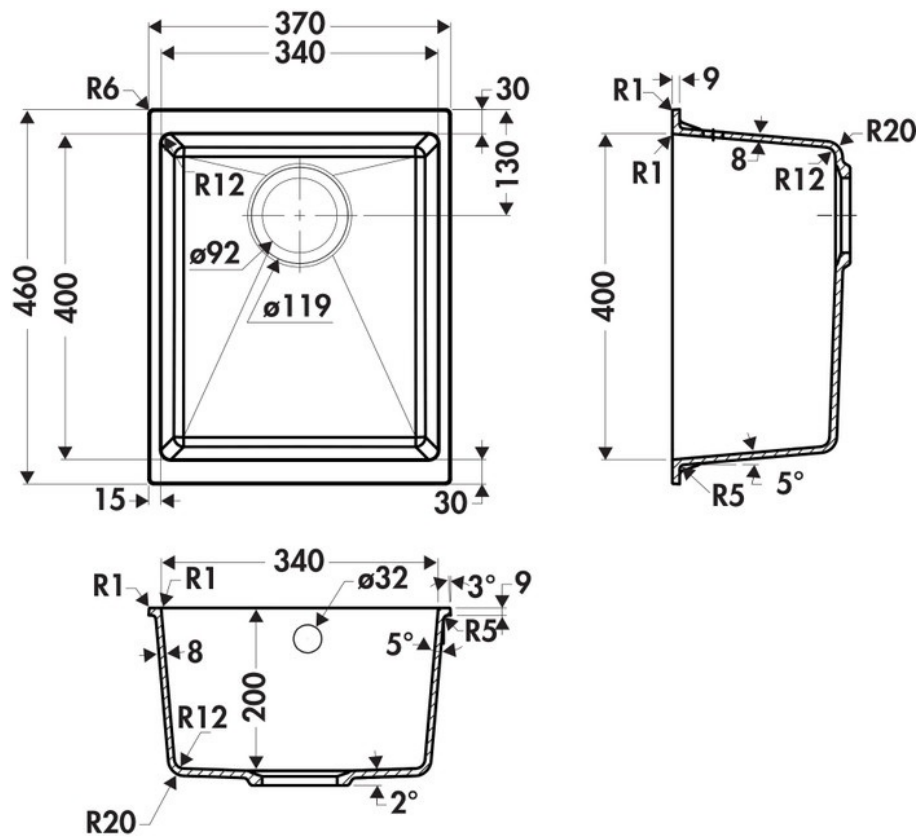

Harmonie Full Black

EVSP0003219

Cuve sous-plan Luisigranit avec vidage manuel chromé.

Scannez-moi pour
retrouver la fiche produit !

Spécifications techniques

Matériau & Coloris

Matériau	Luisigranit
Couleur	Noir
Couleur évier	Full Black

Dimensions & Poids

Largeur (en mm)	370
Profondeur (en mm)	460
Dimension mini sous-évier (en mm)	500
Largeur encastrement (en mm)	340
Profondeur encastrement (en mm)	400
Largeur cuve (en mm)	340
Profondeur cuve (en mm)	400
Hauteur cuve (en mm)	200
Diamètre bonde cuve (en mm)	90
Rayon angle (en mm)	12
Poids net (en kg)	9

ⓘ Informations complémentaires

Type de cuve	Sous-plan
Nombre de bacs	1 bac
Type vidage	Manuel chromé
Trop plein	Oui
Montage robinetterie sur évier	Non
Norme	EN13310
Code EAN	3537390590646
Nouveautés	Oui
Marque	Luisina