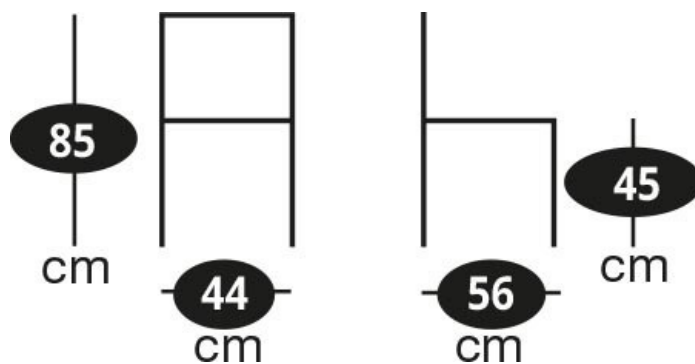

Hugo Bleu

SI0005024

Lot de 2 chaises esprit classique, hauteur d'assise 45 cm.

Scannez-moi pour
retrouver la fiche produit !

Spécifications techniques

Matériau & Coloris

Matériau piètement	Métal
Matériau assise	Polyuréthane
Matériau dossier	Polyuréthane
Couleur piètement	Noir
Couleur assise	Bleu

Dimensions & Poids

Largeur (en cm)	44
Profondeur (en cm)	56
Hauteur (en cm)	85
Hauteur assise (en cm)	45
Poids net (en kg)	6.5

Informations complémentaires

Style	Classique
Usage	Intérieur
Code EAN	3537390608877