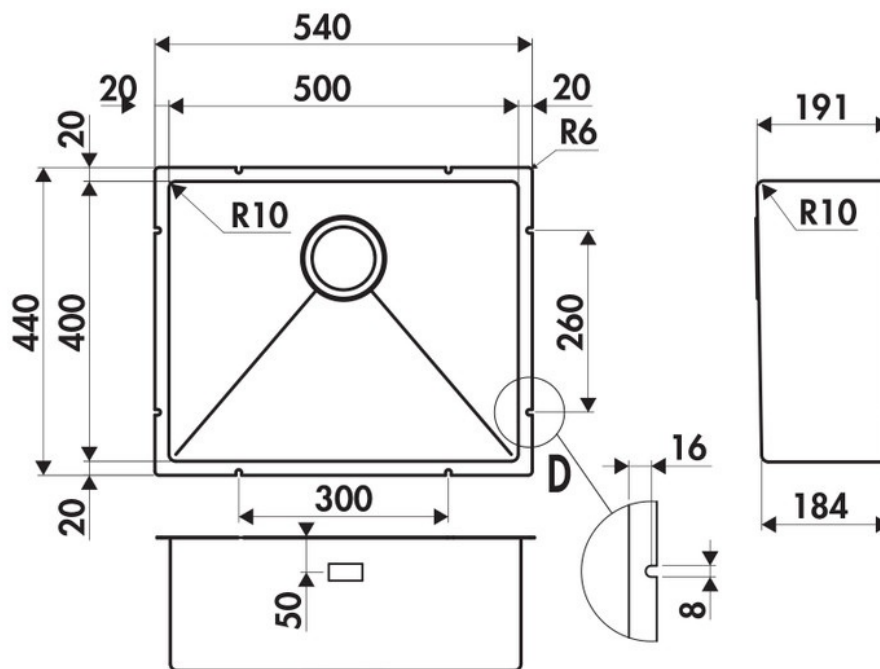

Type de cuve

Sous-plan

Nombre de bacs

1 grand bac

Type vidage

Automatique carré inox

Trop plein

Oui

Montage robinetterie sur évier

Non

Norme

EN13310

Code EAN

3537390466668

Marque

Luisina

luisina
DESIGN

La Boisinière - 35530 Servon-sur-Vilaine

Tél : 02 99 00 24 24

SIRET 31828963400038 - RCS Rennes B 318 289 634 - TVA FR41318289634

SCD LUISINA © 1989-2024