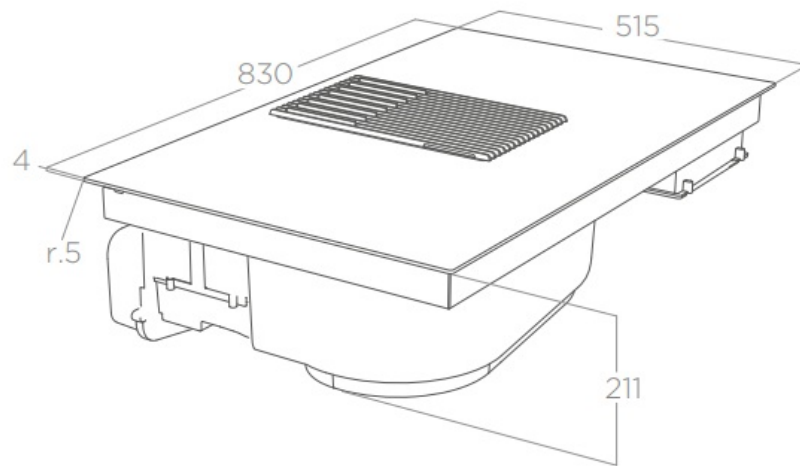

Témoin de chaleur résiduelle Oui

Détection automatique des récipients Oui

Arrêt automatique Oui

Gestion automatique consommation Oui

Fonctions supplémentaires de la table de cuisson Minuteur spécial œufs

Code EAN 8020283045637

luisina
DESIGN

La Boisinière - 35530 Servon-sur-Vilaine

Tél : 02 99 00 24 24

SIRET 31828963400038 - RCS Rennes B 318 289 634 - TVA FR41318289634

SCD LUISINA © 1989-2024