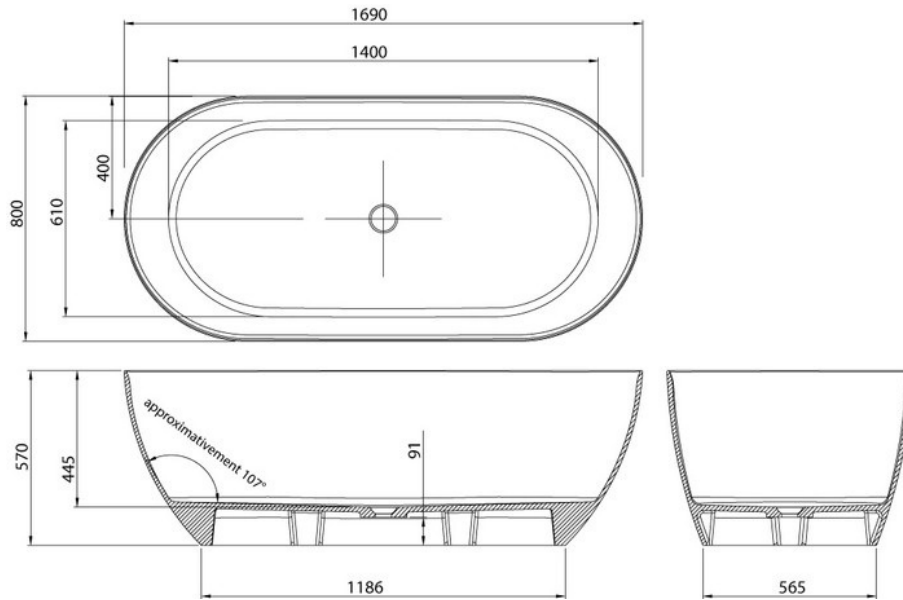

Baignoire Formoso

N2ACSM

Baignoire Formoso Grande en pierre de synthèse Clearstone.

Scannez-moi pour
retrouver la fiche produit !

Spécifications techniques

Matériau & Coloris

Matériau	Clearstone
Couleur	Blanc

Dimensions & Poids

Longueur (en mm)	1690
Largeur (en mm)	800
Hauteur (en mm)	570
Longueur intérieure (en mm)	1400
Largeur intérieure (en mm)	610
Hauteur intérieure (en mm)	570
Poids net (en kg)	84

Informations complémentaires

Type de baignoire	Baignoire îlot
Contenance (en L)	277
Inclinaison dossier	107°
Tablier	Inclus

Bonde

En option - CW2NCS / CW2NCSM / CW11 / CW13

Emplacement vidage

Central

Plage robinetterie

Non

Code EAN

5055806092198

luisina
DESIGN

La Boisinière - 35530 Servon-sur-Vilaine

Tél : 02 99 00 24 24

SIRET 31828963400038 - RCS Rennes B 318 289 634 - TVA FR41318289634

SCD LUISINA © 1989-2024