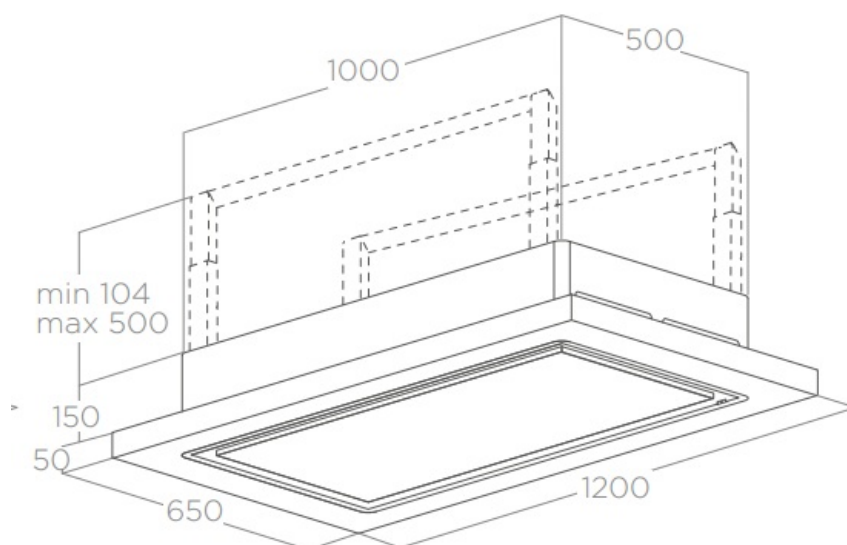

RECYCLAGE

luisina
DESIGN

La Boisinière - 35530 Servon-sur-Vilaine

Tél : 02 99 00 24 24

SIRET 31828963400038 - RCS Rennes B 318 289 634 - TVA FR41318289634

SCD LUISINA © 1989-2024