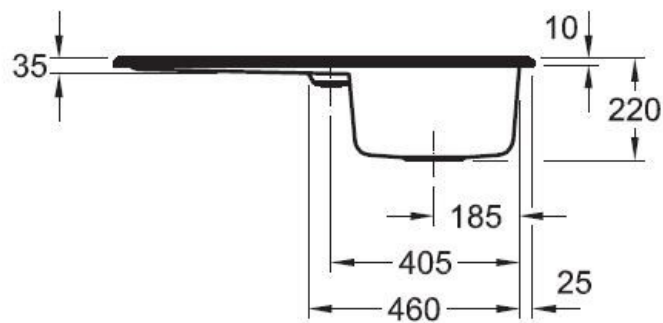

### Dimensions & Poids

Largeur (en mm)	900
Profondeur (en mm)	510
Dimension mini sous-évier (en mm)	500
Largeur encastrement (en mm)	870
Profondeur encastrement (en mm)	480
Largeur cuve (en mm)	345
Profondeur cuve (en mm)	430
Hauteur cuve (en mm)	220
Diamètre bonde cuve (en mm)	90

### Informations complémentaires

Type d'évier	À encastrer
Nombre de bacs	1 bac
Type vidage	Automatique chromé
Trop plein	Oui
Montage robinetterie sur évier	Oui
Positionnement égouttoir	Réversible
Nombre trous prépercés par côté	1
Nombre d'égouttoirs	1
Norme	EN13310
Code EAN	4051202168766
Marque	Villeroy & Boch