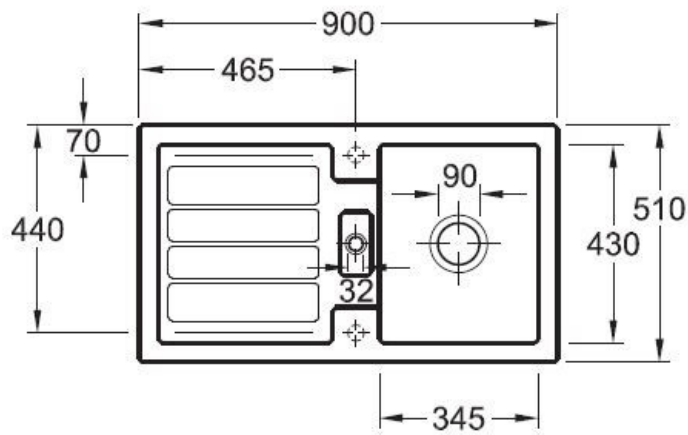

## Spécifications techniques

### Dimensions & Poids

Largeur (en mm)	900
Profondeur (en mm)	510
Dimension mini sous-évier (en mm)	500
Largeur encastrement (en mm)	870
Profondeur encastrement (en mm)	480
Largeur cuve (en mm)	345
Profondeur cuve (en mm)	430
Hauteur cuve (en mm)	220
Diamètre bonde cuve (en mm)	90

### Informations complémentaires

Type d'évier	À encastrer
Nombre de bacs	1 bac
Type vidage	Automatique chromé
Trop plein	Oui
Montage robinetterie sur évier	Oui
Positionnement égouttoir	Réversible
Nombre trous prépercés par côté	1
Nombre d'égouttoirs	1
Norme	EN13310
Code EAN	4051202168766
Marque	Villeroy & Boch