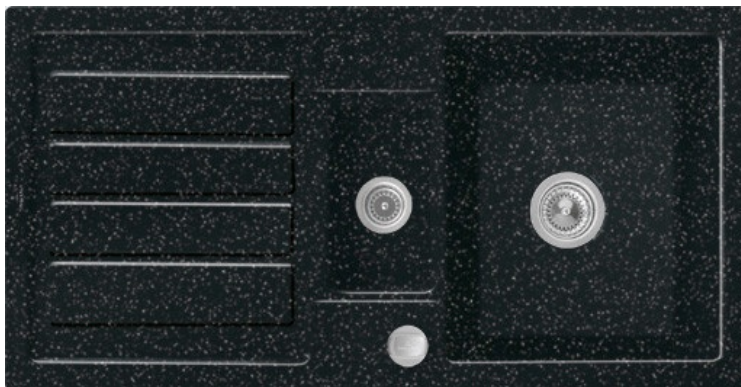

Flavia Chromit

EV3304 02 J0

Diamètre de perçage pour la manette de vidage : 35 mm. Evier à encastrer Luisiceram avec vidage automatique chromé.

Scannez-moi pour retrouver la fiche produit !

Spécifications techniques

🔗 Matériau & Coloris

Matériau	Luisiceram
Couleur	Noir
Couleur évier	Chromit

📏 Dimensions & Poids

Largeur (en mm)	1010
Profondeur (en mm)	510
Dimension mini sous-évier (en mm)	600
Largeur encastrement (en mm)	980
Profondeur encastrement (en mm)	480
Largeur cuve 1 (en mm)	370
Profondeur cuve 1 (en mm)	430
Hauteur cuve 1 (en mm)	220
Diamètre bonde cuve 1 (en mm)	90
Largeur cuve 2 (en mm)	85

1 bac 1/2

Type vidage

Automatique chromé

Trop plein

Oui

Montage robinetterie sur évier

Oui

Positionnement égouttoir