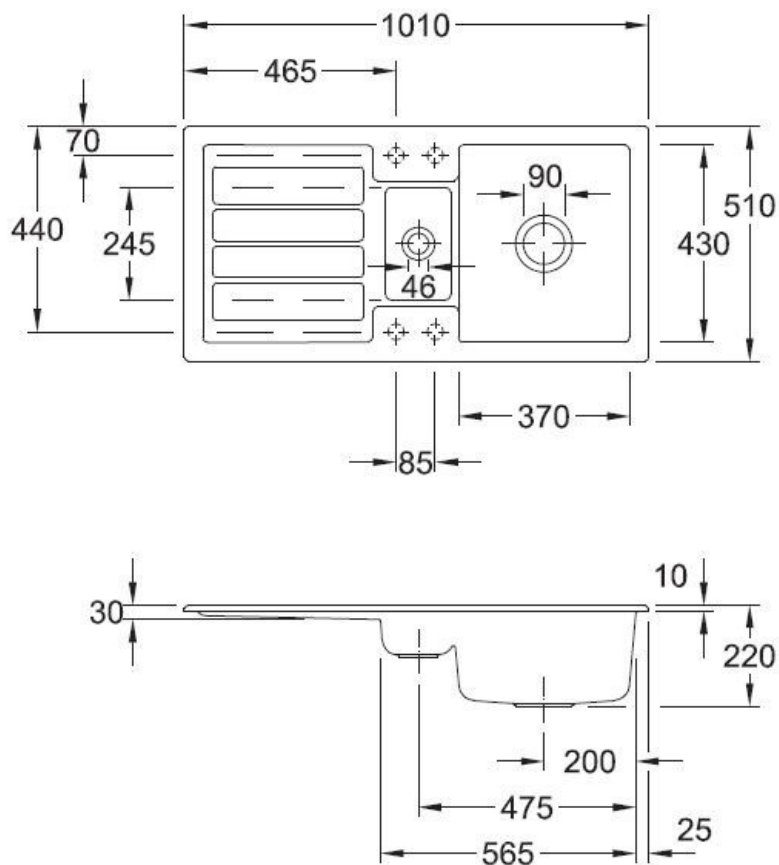

Profondeur cuve 2 (en mm)

245

Diamètre bonde cuve 2 (en mm)

46

📄 Informations complémentaires

Type d'évier

À encastrer

Nombre de bacs

1 bac 1/2

Type vidage

Automatique chromé

Trop plein

Oui

Montage robinetterie sur évier

Oui

Positionnement égouttoir

Réversible

Nombre trous prépercés par côté

2

Nombre d'égouttoirs

1

Norme

EN13310

Code EAN

4051202168308

Marque

Villeroy & Boch