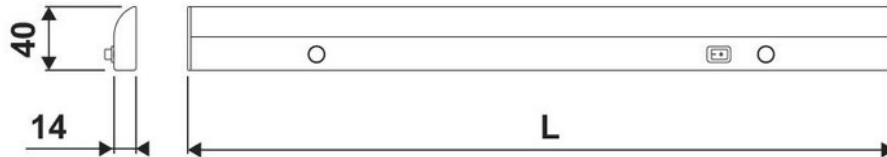

Flash Aluminium

ZE0024005

Réglette LED. Câble d'alimentation obligatoire en option et câble de connexion en option (pour réglettes non accolées). À noter que dans le cas d'un raccordement multiple entre plusieurs réglettes, chaque réglette reste indépendante.

Scannez-moi pour
retrouver la fiche produit !

Spécifications techniques

📏 Matériau & Coloris

Couleur Aluminium

📏 Dimensions & Poids

Longueur (en mm)	1200
Largeur (en mm)	40
Epaisseur (en mm)	14
Longueur câble (en mm)	2000
Poids net (en kg)	0.54

📄 Informations complémentaires

Installation	À poser
Source lumineuse	Leds
Type lumière	Du jour
Tension (volt)	230
Puissance (watt)	18

Efficiéce (lm/W)	75
Température Kelvin (°K)	3900
Classe de protection	3
Indice de protection	IP20
Fixations	Vis incluses
Code EAN	3537390403960