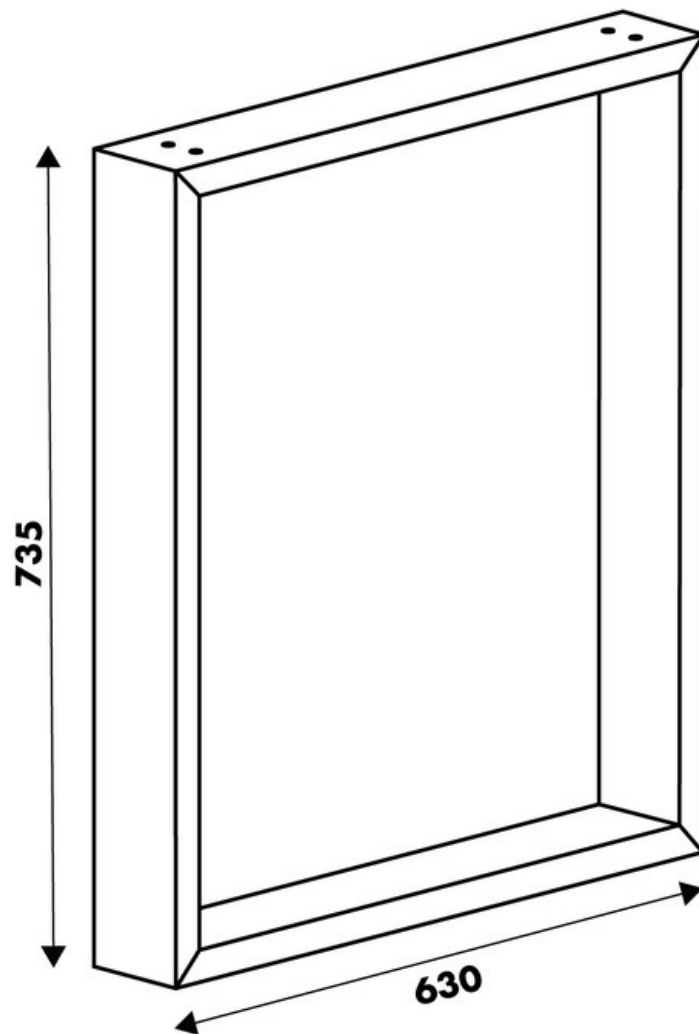

Pied Stef Taupe

hauteur table 735

mm

010534

Merci de noter qu'après validation de votre commande, ce produit configurable et sur commande ne peut être annulé ou modifié.

Scannez-moi pour
retrouver la fiche produit !

Spécifications techniques

Matériau & Coloris

Matériau	Acier
Couleur	Taupe

Dimensions & Poids

Largeur (en mm)	630
Hauteur (en mm)	735
Dimension pied (en mm)	25 x 84

Informations complémentaires

Forme	Rectangulaire
Charge supportée par pied (en kg)	80
Fixations	Vis (non incluses)