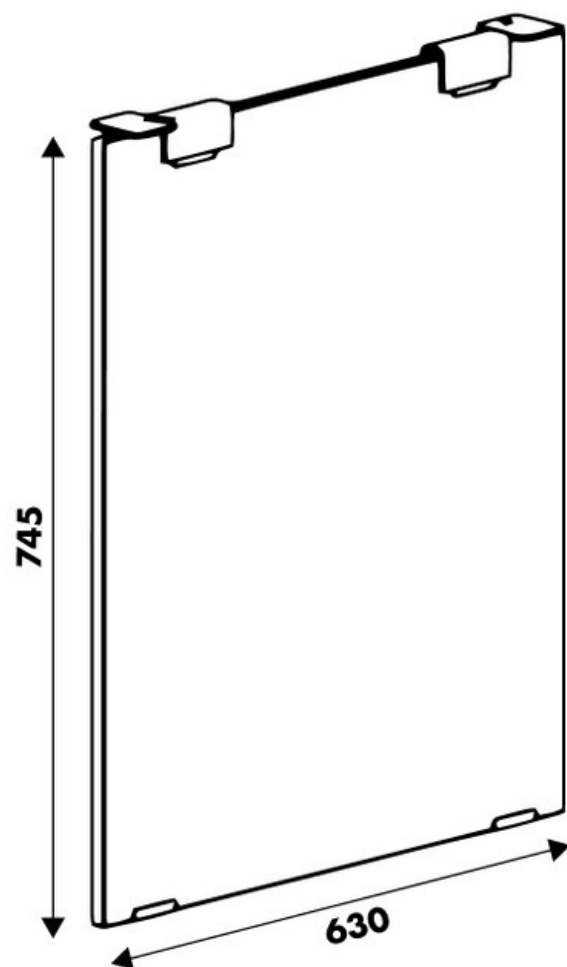

Pied Colas verre hauteur table 745 mm

37411

Merci de noter qu'après validation de votre commande, ce produit configurable et sur commande ne peut être annulé ou modifié.

Scannez-moi pour
retrouver la fiche produit !

Spécifications techniques

Matériau & Coloris

Matériau	Verre
Couleur	Transparent

Dimensions & Poids

Largeur (en mm)	630
Hauteur (en mm)	745
Poids net (en kg)	20

Informations complémentaires

Forme	Rectangulaire
Solidité	Verre trempé de 15 mm d'épaisseur
Fixations	Acier epoxy graphite avec vis (non incluses)
Code EAN	8431563374116