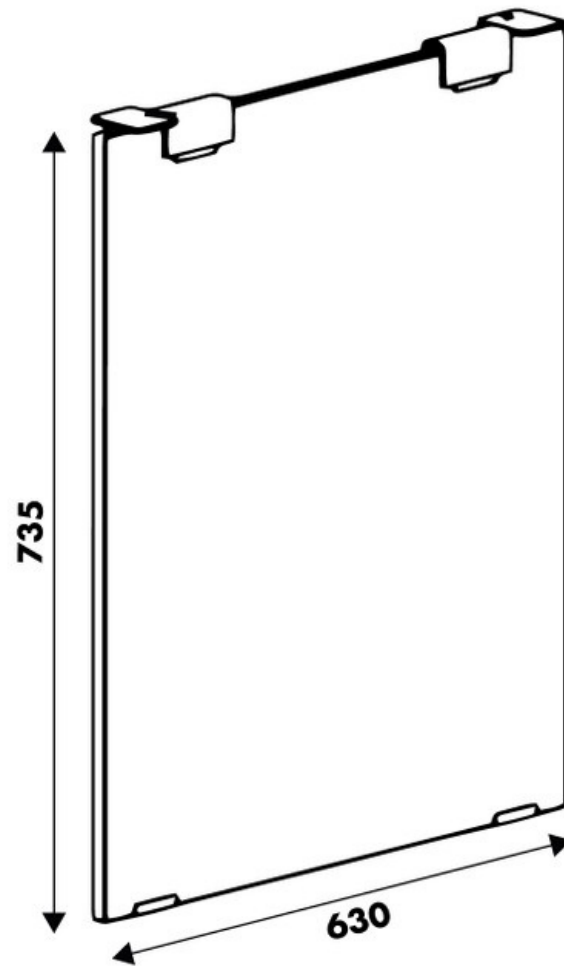

Pied Colas verre hauteur table 735 mm

35970

Merci de noter qu'après validation de votre commande, ce produit configurable et sur commande ne peut être annulé ou modifié.

Scannez-moi pour
retrouver la fiche produit !

Spécifications techniques

Matériau & Coloris

Matériau	Verre
Couleur	Transparent

Dimensions & Poids

Largeur (en mm)	630
Hauteur (en mm)	735
Poids net (en kg)	20

Informations complémentaires

Forme	Rectangulaire
Solidité	Verre trempé de 15 mm d'épaisseur
Fixations	Acier epoxy graphite avec vis (non incluses)
Code EAN	8431563359700