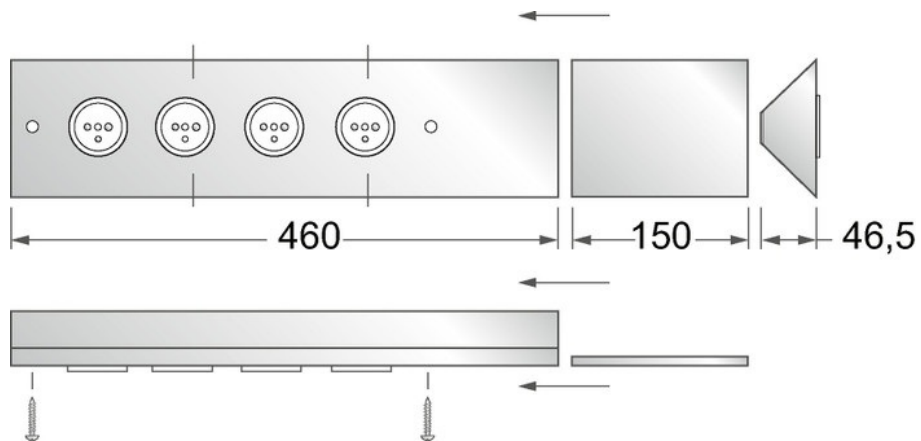

luisina
DESIGN

La Boisinière - 35530 Servon-sur-Vilaine

Tél : 02 99 00 24 24

SIRET 31828963400038 - RCS Rennes B 318 289 634 - TVA FR41318289634

SCD LUISINA © 1989-2024