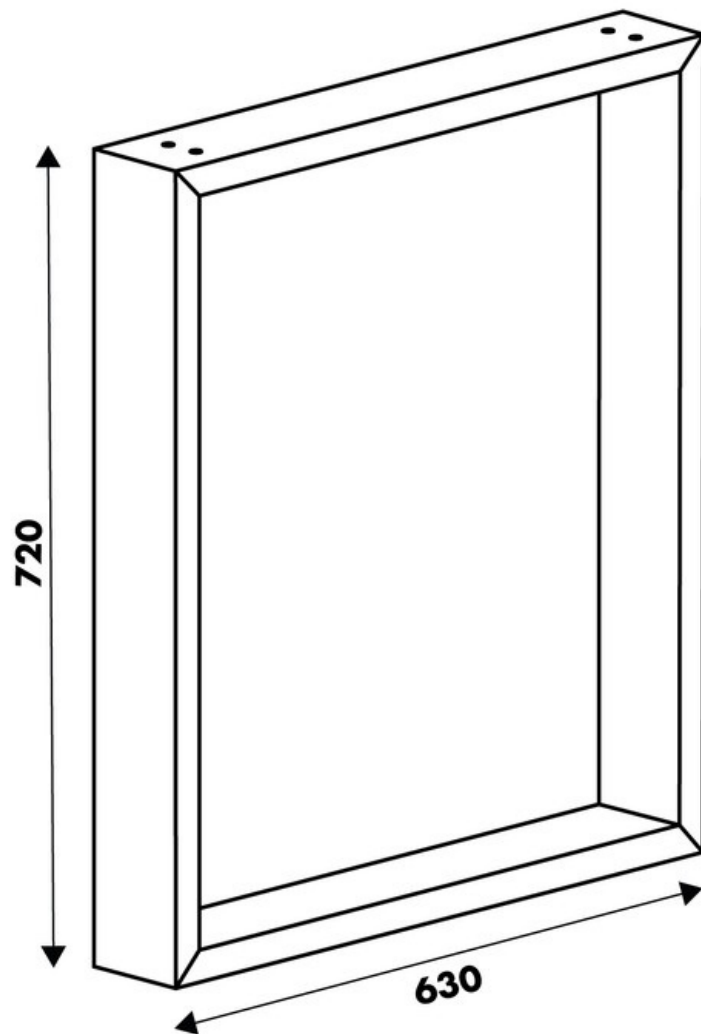

Pied Stef Noir hauteur table 720 mm

36166

Merci de noter qu'après validation de votre commande, ce produit configurable et sur commande ne peut être annulé ou modifié.

Scannez-moi pour retrouver la fiche produit !

Spécifications techniques

Matériau & Coloris

Matériau	Acier
Couleur	Noir

Dimensions & Poids

Largeur (en mm)	630
Hauteur (en mm)	720
Dimension pied (en mm)	25 x 84
Poids net (en kg)	5.39

Informations complémentaires

Forme	Rectangulaire
Charge supportée par pied (en kg)	80
Fixations	Vis (non incluses)
Code EAN	8431563361666

luisina
DESIGN

La Boisinière - 35530 Servon-sur-Vilaine

Tél : 02 99 00 24 24

SIRET 31828963400038 - RCS Rennes B 318 289 634 - TVA FR41318289634