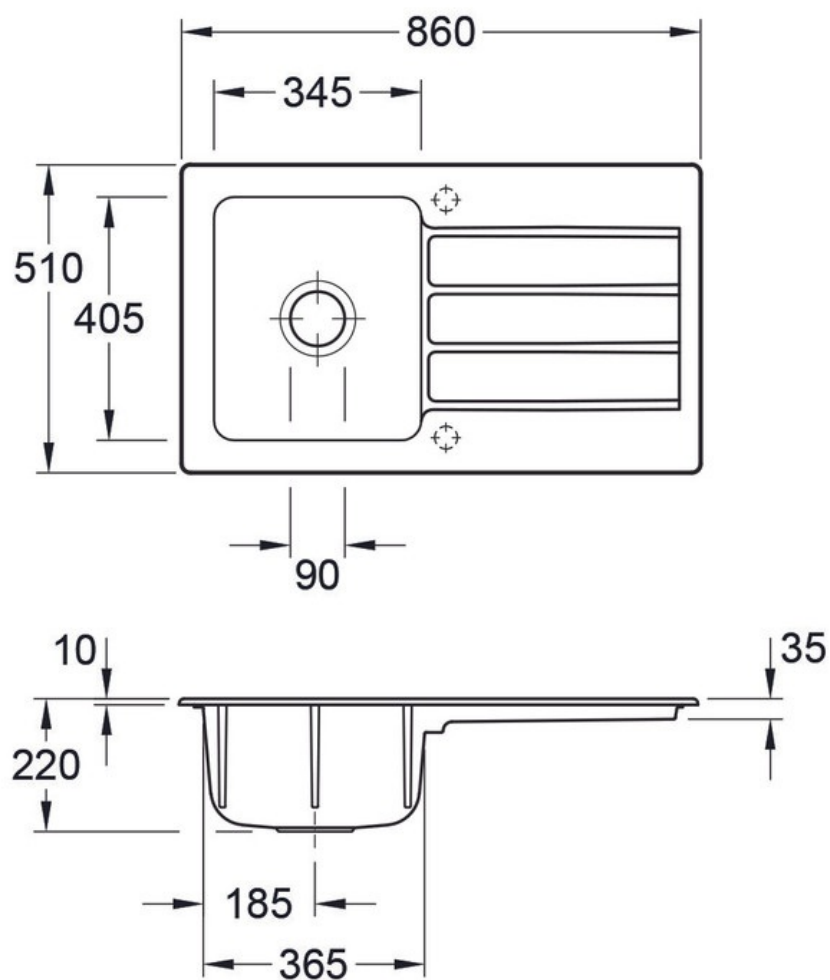

Architectura Blanc

EV3350 12 01

Diamètre de perçage pour la manette de vidage : 35 mm. Evier à encastrer Luisiceram avec vidage automatique chromé. Deux perçages présents pour emplacement robinetterie et manette de vidage.

Scannez-moi pour retrouver la fiche produit !

Spécifications techniques

📦 Matériau & Coloris

Matériau	Luisiceram
Couleur	Blanc
Couleur évier	Blanc

📏 Dimensions & Poids

Largeur (en mm)	860
Profondeur (en mm)	510
Dimension mini sous-évier (en mm)	500
Largeur encastrement (en mm)	830
Profondeur encastrement (en mm)	480
Largeur cuve (en mm)	345
Profondeur cuve (en mm)	405
Hauteur cuve (en mm)	220
Diamètre bonde cuve (en mm)	90
Poids net (en kg)	22.56

📄 Informations complémentaires

Type d'évier	À encastrer
Nombre de bacs	1 bac
Type vidage	Automatique chromé
Trop plein	Oui
Montage robinetterie sur évier	Oui
Positionnement égouttoir	Réversible
Nombre d'égouttoirs	1
Norme	EN13310
Code EAN	4062373904589
Marque	Villeroy & Boch