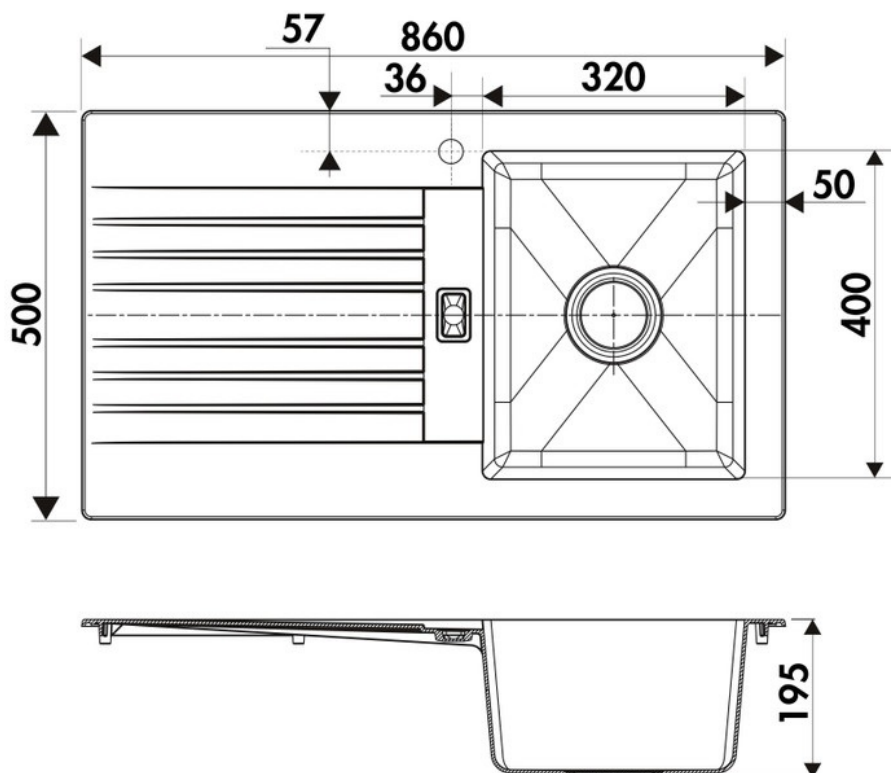

Solaire Alu

EV295AP 005

Diamètre de perçage pour la manette de vidage : 35 mm. Evier à encastrer Naturalite avec vidage manuel gain de place.

Scannez-moi pour retrouver la fiche produit !

Spécifications techniques

Matériau & Coloris

Matériau	Naturalite
Couleur	Gris
Couleur évier	Alu

Dimensions & Poids

Largeur (en mm)	860
Profondeur (en mm)	500
Dimension mini sous-évier (en mm)	450
Largeur encastrement (en mm)	820
Profondeur encastrement (en mm)	460
Largeur cuve (en mm)	320
Profondeur cuve (en mm)	400
Hauteur cuve (en mm)	195
Diamètre bonde cuve (en mm)	90
Rayon angle (en mm)	10

i Informations complémentaires

Type d'évier	À encastrer
Nombre de bacs	1 bac
Type vidage	Manuel gain de place
Trop plein	Oui
Montage robinetterie sur évier	Oui
Positionnement égouttoir	Réversible
Nombre trous prépercés par côté	1
Nombre d'égouttoirs	1
Norme	EN13310
Code EAN	3537390319841
Marque	Luisina