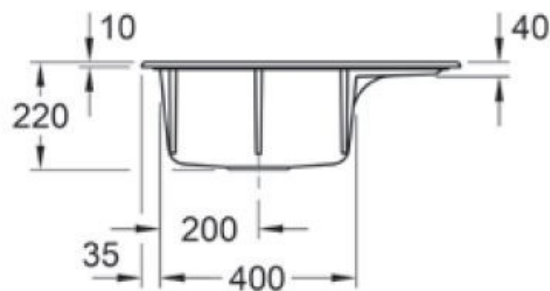

Subway Compact Almond

EV331202AM

Diamètre de perçage pour la manette de vidage : 35 mm. Evier à encastrer Luisiceram avec vidage automatique chromé.

Scannez-moi pour retrouver la fiche produit !

Spécifications techniques

Matériau & Coloris

Matériau	Luisiceram
Couleur	Taupe
Couleur évier	Almond

Dimensions & Poids

Largeur (en mm)	650
Profondeur (en mm)	510
Dimension mini sous-évier (en mm)	450
Largeur encastrement (en mm)	620
Profondeur encastrement (en mm)	480
Largeur cuve (en mm)	375
Profondeur cuve (en mm)	350
Hauteur cuve (en mm)	220
Diamètre bonde cuve (en mm)	90

ⓘ Informations complémentaires

Type d'évier	À encastrer
Nombre de bacs	1 bac
Type vidage	Automatique chromé
Trop plein	Oui
Montage robinetterie sur évier	Oui
Positionnement égouttoir	Droite
Nombre trous prépercés par côté	3
Nombre d'égouttoirs	1
Norme	EN13310
Code EAN	3537390486024
Marque	Villeroy & Boch