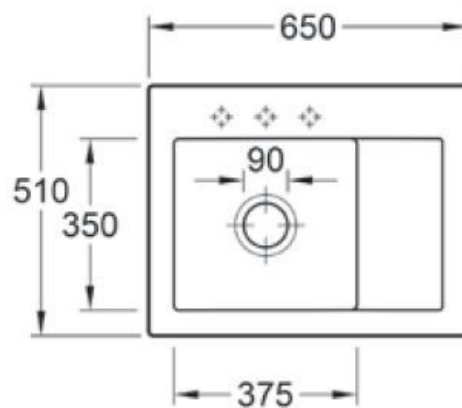

Subway Compact Almond

EV331202AM

Diamètre de perçage pour la manette de vidage : 35 mm. Evier à encastrer Luisiceram avec vidage automatique chromé.

Scannez-moi pour retrouver la fiche produit !

Spécifications techniques

Matériau & Coloris

Matériau	Luisiceram
Couleur	Taupe
Couleur évier	Almond

Dimensions & Poids

Largeur (en mm)	650
Profondeur (en mm)	510
Dimension mini sous-évier (en mm)	450
Largeur encastrement (en mm)	620
Profondeur encastrement (en mm)	480
Largeur cuve (en mm)	375
Profondeur cuve (en mm)	350
Hauteur cuve (en mm)	220
Diamètre bonde cuve (en mm)	90

ⓘ Informations complémentaires

Type d'évier	À encastrer
Nombre de bacs	1 bac
Type vidage	Automatique chromé
Trop plein	Oui
Montage robinetterie sur évier	Oui
Positionnement égouttoir	Droite
Nombre trous prépercés par côté	3
Nombre d'égouttoirs	1
Norme	EN13310
Code EAN	3537390486024
Marque	Villeroy & Boch