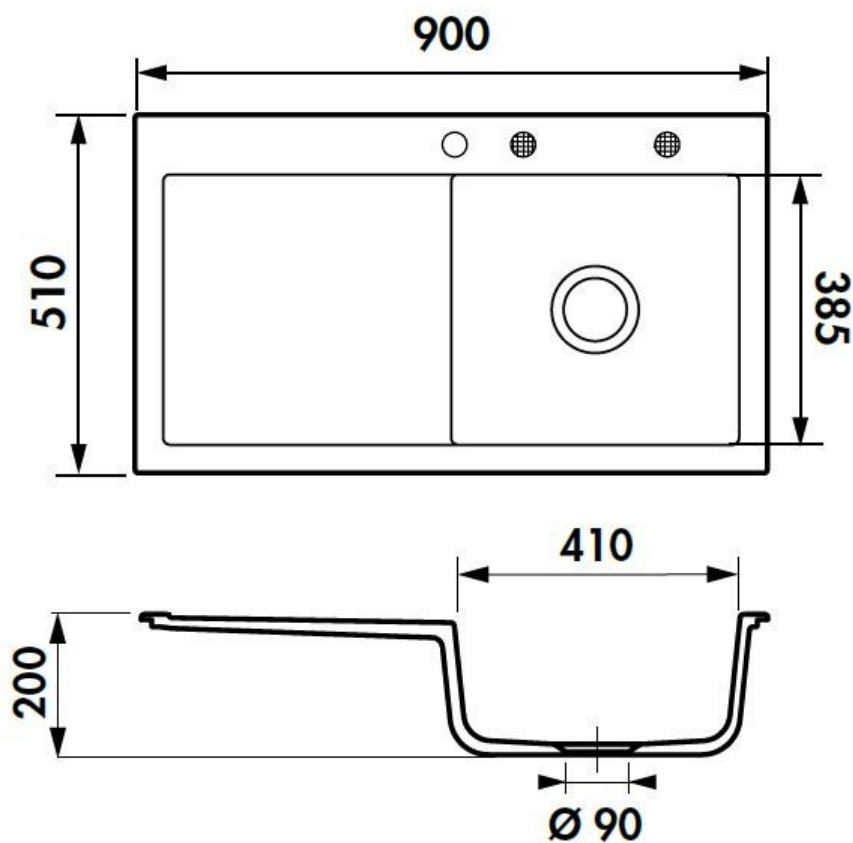

Amor Nigra

EV5074D 218

Diamètre de perçage pour la manette de vidage : 35 mm. Evier à encastrer Luisiceram avec vidage automatique chromé.

Scannez-moi pour retrouver la fiche produit !

Spécifications techniques

Matériau & Coloris

Matériau	Luisiceram
Couleur	Gris foncé
Couleur évier	Nigra

Dimensions & Poids

Largeur (en mm)	900
Profondeur (en mm)	510
Dimension mini sous-évier (en mm)	500
Largeur encastrement (en mm)	870
Profondeur encastrement (en mm)	480
Largeur cuve (en mm)	410
Profondeur cuve (en mm)	385
Hauteur cuve (en mm)	200
Diamètre bonde cuve (en mm)	90
Poids net (en kg)	28.2

Informations complémentaires

Type d'évier	À encastrer
Nombre de bacs	1 bac
Type vidage	Automatique chromé
Trop plein	Oui
Montage robinetterie sur évier	Oui
Positionnement égouttoir	Gauche
Nombre trous prépercés par côté	1
Nombre d'égouttoirs	1
Norme	EN13310
Code EAN	3537390161099
Marque	Luisina