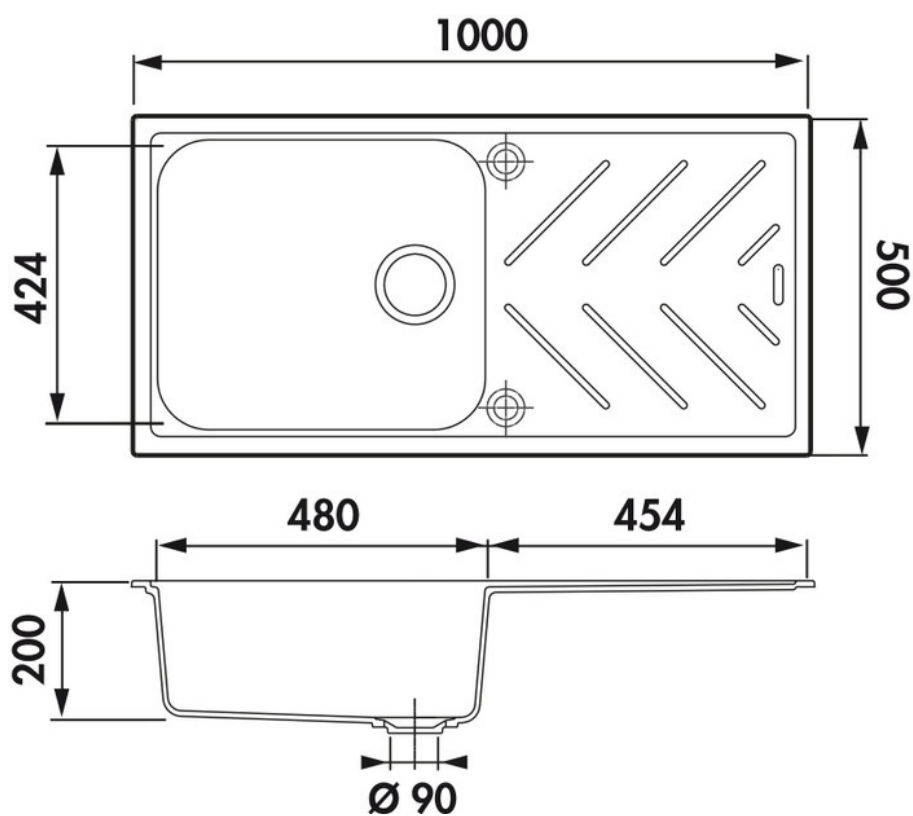

Arpège Alpina

EV35011 116

Évier à encastrer Luisigranit avec vidage manuel gain de place.

Scannez-moi pour
retrouver la fiche produit !

Spécifications techniques

📏 Matériau & Coloris

Matériau	Luisigranit
Couleur	Blanc
Couleur évier	Alpina

📏 Dimensions & Poids

Largeur (en mm)	1000
Profondeur (en mm)	500
Dimension mini sous-évier (en mm)	600
Largeur encastrement (en mm)	980
Profondeur encastrement (en mm)	480
Largeur cuve (en mm)	480
Profondeur cuve (en mm)	424
Hauteur cuve (en mm)	200
Diamètre bonde cuve (en mm)	90
Poids net (en kg)	13.06

📄 Informations complémentaires

Type d'évier	À encastrer
Nombre de bacs	1 grand bac
Type vidage	Manuel gain de place
Trop plein	Oui
Montage robinetterie sur évier	Oui
Positionnement égouttoir	Réversible
Nombre trous prépercés par côté	1
Nombre d'égouttoirs	1
Norme	EN13310
Code EAN	3537390307763
Marque	Luisina