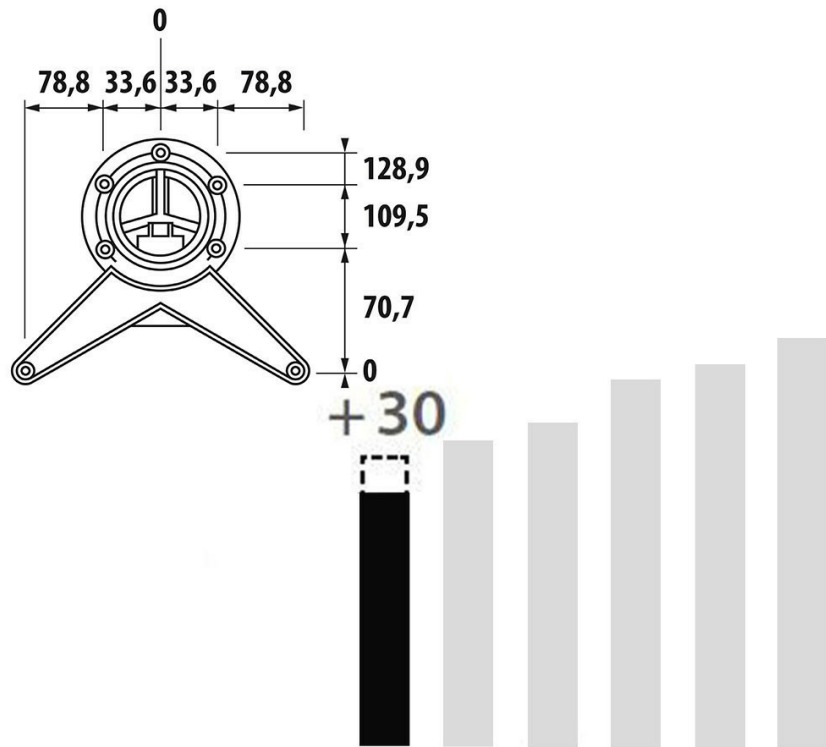

Pied rond basique Doré 705 mm

AC030J18S01

Pied de table rond en doré H 705 mm - Ø60 mm

Clé BTR fournie pour le montage. Réglage de la hauteur par patin.

Scannez-moi pour
retrouver la fiche produit !

Spécifications techniques

Matériau & Coloris

Matériau	Acier
Couleur	Doré

Dimensions & Poids

Hauteur (en mm)	705
Réhausse (en mm)	0 /+ 30
Dimension pied (en mm)	Ø60
Poids net (en kg)	1.6

Informations complémentaires

Forme	Rond
Fixations	Vis incluses