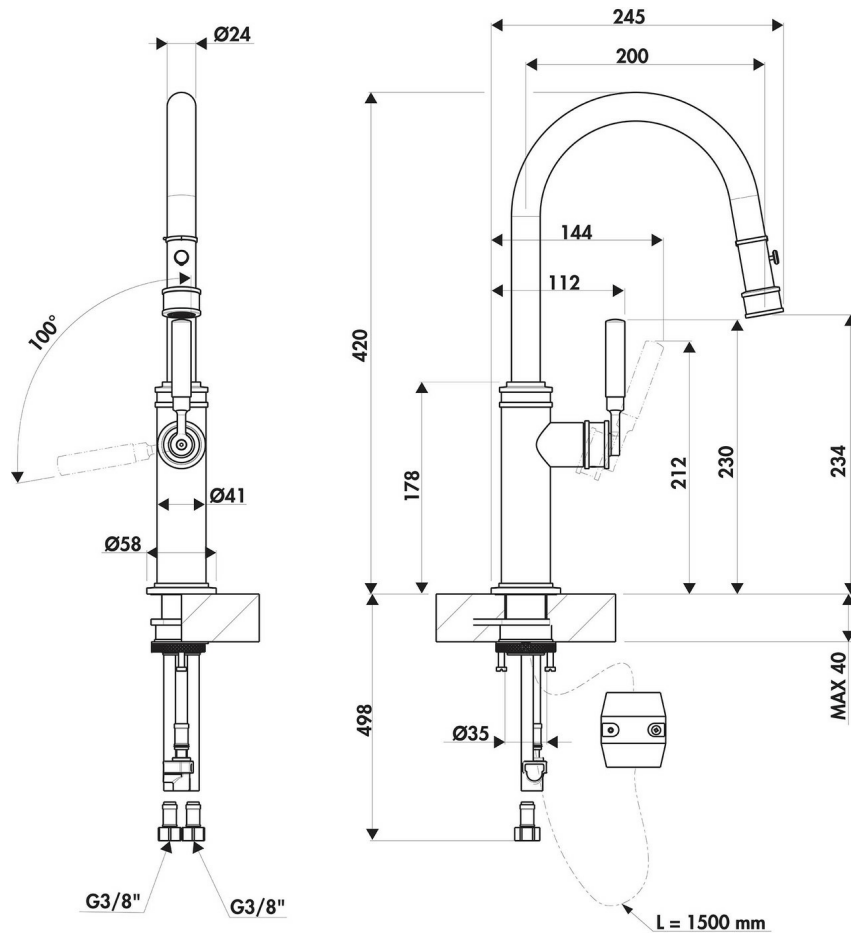

RC108C15K01

RC108C15K01

Mitigeur de cuisine Luisina, bec pivotant chromé avec douchette extractible double jet

Mitigeur avec cartouche céramique, débit à 5L/mn à 3 bars. Flexibles fixes. Mousseur Néoperl éco inclus.

Scannez-moi pour retrouver la fiche produit !

Spécifications techniques

Matériau & Coloris

Matériau	Laiton
Couleur	Chromé

Dimensions & Poids

Hauteur (en mm)	420
Hauteur sous bec (en mm)	230
Longueur de bec (en mm)	200
Diamètre base (en mm)	58
Perçage (en mm)	35
Poids net (en kg)	3

Informations complémentaires

Type de modèle	Mitigeur
----------------	----------

Type de bec	Bec pivotant
Douchette	Douchette extractible double jet
Mécanisme	Cartouche à disque céramique
Raccordement	Flexible 3/8
Degré de rotation (°)	180
Débit à 3 bars(L/mn)	5
Norme	ACS
Nouveautés	Oui
Code EAN	3537390724263