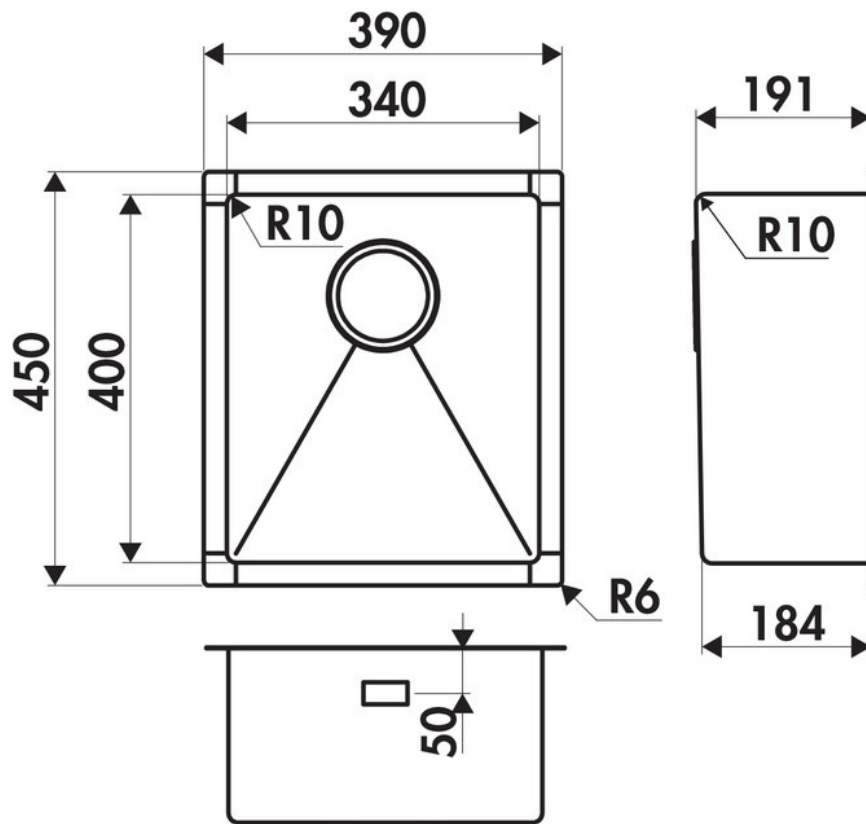

Type de cuve

Sous-plan

Nombre de bacs

1 bac

Type vidage

Automatique tirette laiton chromée

Trop plein

Oui

Montage robinetterie sur évier

Non

Norme

EN13310

Code EAN

3537390390048

Marque

Luisina

luisina
DESIGN

La Boisinière - 35530 Servon-sur-Vilaine

Tél : 02 99 00 24 24

SIRET 31828963400038 - RCS Rennes B 318 289 634 - TVA FR41318289634

SCD LUISINA © 1989-2024