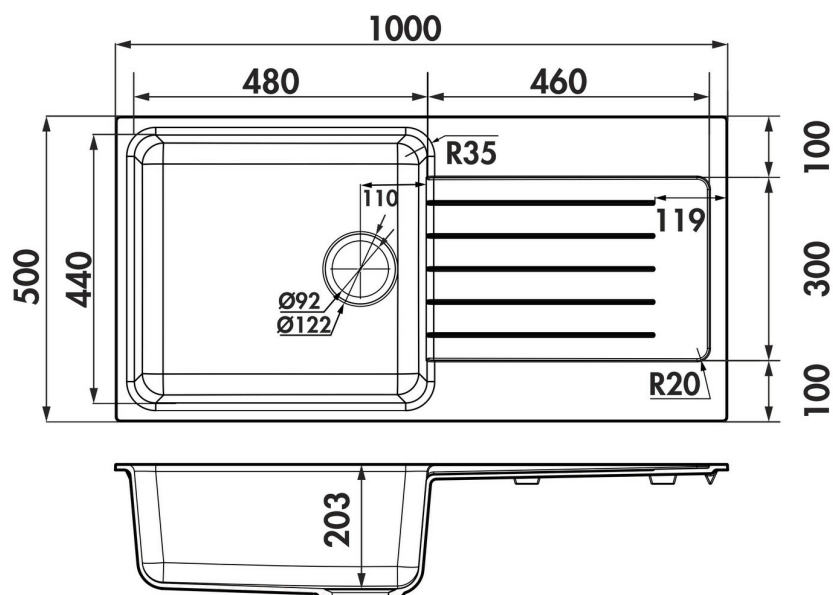

Dolce Croma

EV032B20S04

Evier à encastrer Luisina 1 grand bac, 1 égouttoir coloris Croma

Evier à encastrer Luisigranit avec vidage manuel chromé.

Scannez-moi pour
retrouver la fiche produit !

Spécifications techniques

Matériau & Coloris

Matériau	Luisigranit
Couleur	Gris
Couleur évier	Croma

Dimensions & Poids

Largeur (en mm)	1000
Profondeur (en mm)	500
Dimension sous meuble (en mm)	600
Largeur encastrement (en mm)	980
Profondeur encastrement (en mm)	480
Largeur cuve (en mm)	480
Profondeur cuve (en mm)	440

Hauteur cuve (en mm)	203
Diamètre bonde cuve (en mm)	92
Rayon angle (en mm)	35
Largeur cuve principale (en mm)	480

i Informations complémentaires

Type d'évier	À encastrer
Nombre de bacs	1 grand bac
Type vidage	Manuel chromé
Trop plein	Non
Montage robinetterie sur évier	Non
Positionnement égouttoir	Réversible
Norme	EN13310
Code EAN	3537390672229
Nouveautés	Oui
Marque	Luisina