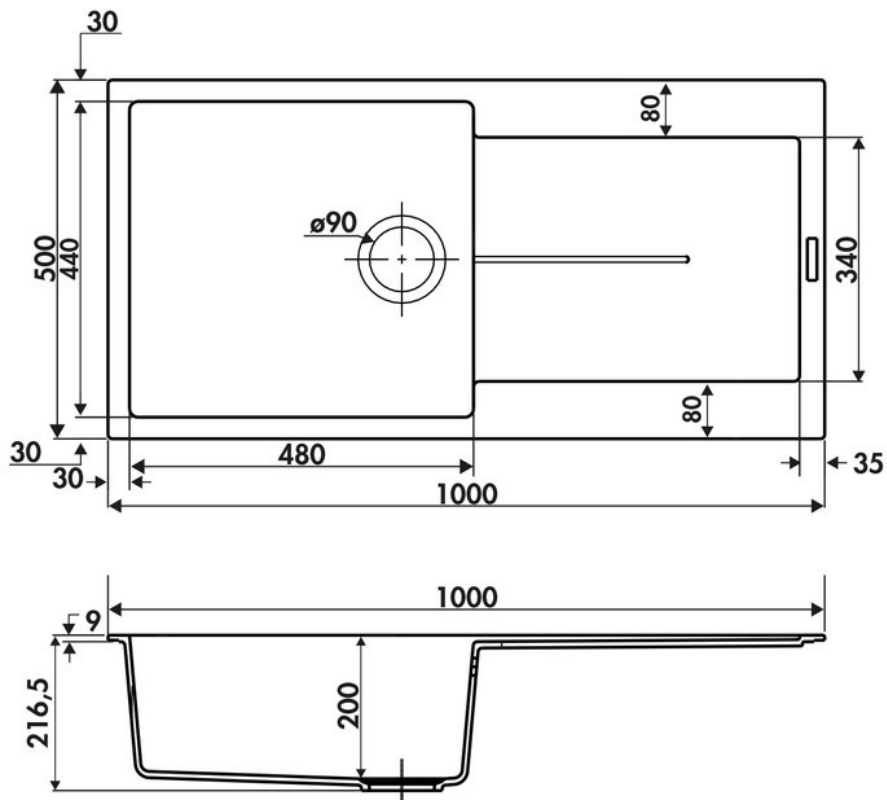

Matériau & Coloris

Matériau	Luisigranit
Couleur	Beige
Couleur évier	Champagne

Dimensions & Poids

Largeur (en mm)	1000
Profondeur (en mm)	500
Dimension mini sous-évier (en mm)	600
Largeur encastrement (en mm)	980
Profondeur encastrement (en mm)	480
Largeur cuve (en mm)	480
Profondeur cuve (en mm)	440
Hauteur cuve (en mm)	200
Diamètre bonde cuve (en mm)	90

Rayon angle (en mm) 10

Poids net (en kg) 14.72

📄 Informations complémentaires

Type d'évier À encastrer

Nombre de bacs 1 grand bac

Type vidage Automatique gain de place

Trop plein Oui

Montage robinetterie sur évier Oui

Positionnement égouttoir Réversible

Nombre trous prépercés par côté 1

Nombre d'égouttoirs 1

Norme EN13310

Code EAN 3537390261782

Marque Luisina

luisina
DESIGN

Tél : 02 99 00 24 24