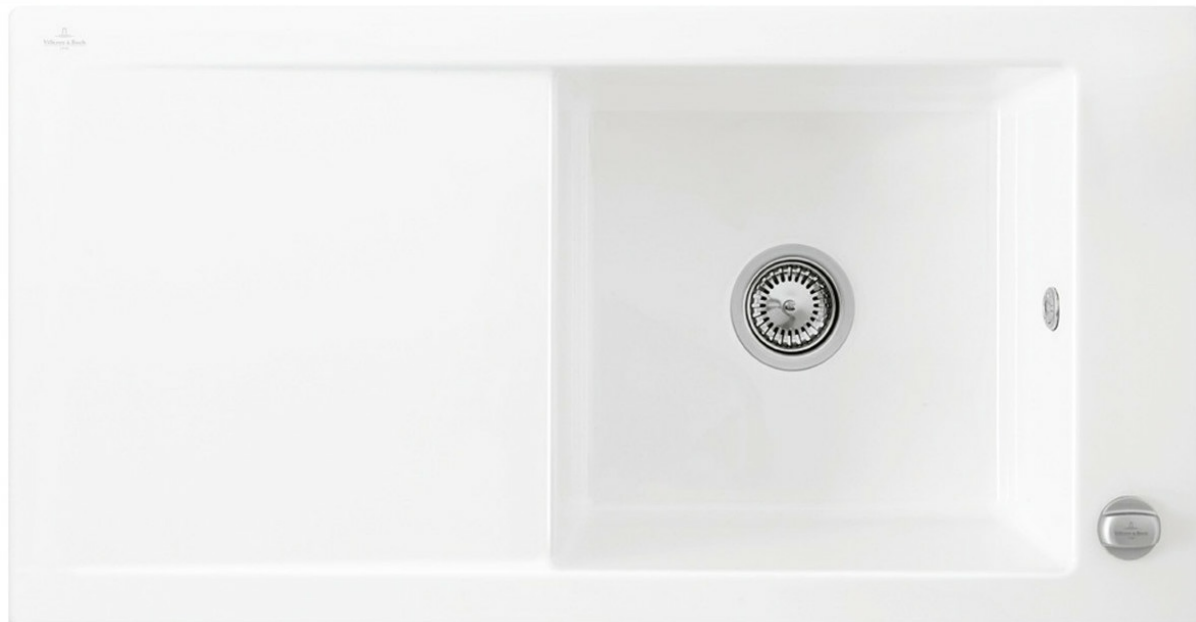

Timeline Flat Snow white

EV6790 2F KG

Évier à fleur Villeroy & Boch 1 bac, 1 égouttoir coloris Snow White

Diamètre de perçage pour la manette de vidage : 35 mm. Évier à fleur Luisiceram avec vidage automatique chromé.

Spécifications techniques

Matériau & Coloris

Matériau Luisiceram

Couleur Blanc

Couleur évier Snow white

Dimensions & Poids

| | |
|---------------------------------|------|
| Largeur (en mm) | 965 |
| Profondeur (en mm) | 475 |
| Dimension sous meuble (en mm) | 600 |
| Largeur cuve (en mm) | 430 |
| Profondeur cuve (en mm) | 410 |
| Hauteur cuve (en mm) | 220 |
| Diamètre bonde cuve (en mm) | 90 |
| Poids net (en kg) | 25.5 |
| Largeur cuve principale (en mm) | 430 |

Informations complémentaires

| | |
|---------------------------------|--------------------|
| Type d'évier | À fleur |
| Nombre de bacs | 1 bac |
| Type vidage | Automatique chromé |
| Trop plein | Oui |
| Montage robinetterie sur évier | Oui |
| Positionnement égouttoir | Réversible |
| Nombre trous prépercés par côté | 4 |
| Nombre d'égouttoirs | 1 |
| Norme | EN13310 |
| Code EAN | 4051202373931 |
| Marque | Villeroy & Boch |