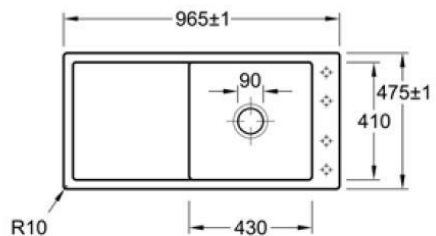

Spécifications techniques

Matériau & Coloris

Matériau Luisiceram

Couleur Blanc

Couleur évier Snow white

Dimensions & Poids

| | |
|---------------------------------|------|
| Largeur (en mm) | 965 |
| Profondeur (en mm) | 475 |
| Dimension sous meuble (en mm) | 600 |
| Largeur cuve (en mm) | 430 |
| Profondeur cuve (en mm) | 410 |
| Hauteur cuve (en mm) | 220 |
| Diamètre bonde cuve (en mm) | 90 |
| Poids net (en kg) | 25.5 |
| Largeur cuve principale (en mm) | 430 |

Informations complémentaires

| | |
|---------------------------------|--------------------|
| Type d'évier | À fleur |
| Nombre de bacs | 1 bac |
| Type vidage | Automatique chromé |
| Trop plein | Oui |
| Montage robinetterie sur évier | Oui |
| Positionnement égouttoir | Réversible |
| Nombre trous prépercés par côté | 4 |
| Nombre d'égouttoirs | 1 |
| Norme | EN13310 |
| Code EAN | 4051202373931 |
| Marque | Villeroy & Boch |