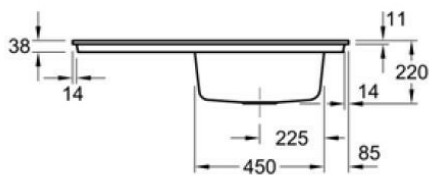

Timeline Flat Snow white

EV6790 2F KG

Évier à fleur Villeroy & Boch 1 bac, 1 égouttoir coloris Snow White

Diamètre de perçage pour la manette de vidage : 35 mm. Évier à fleur Luisiceram avec vidage automatique chromé.

Spécifications techniques

Matériau & Coloris

Matériau Luisiceram

Couleur Blanc

Couleur évier Snow white

Dimensions & Poids

| | |
|---------------------------------|------|
| Largeur (en mm) | 965 |
| Profondeur (en mm) | 475 |
| Dimension sous meuble (en mm) | 600 |
| Largeur cuve (en mm) | 430 |
| Profondeur cuve (en mm) | 410 |
| Hauteur cuve (en mm) | 220 |
| Diamètre bonde cuve (en mm) | 90 |
| Poids net (en kg) | 25.5 |
| Largeur cuve principale (en mm) | 430 |

Informations complémentaires

| | |
|---------------------------------|--------------------|
| Type d'évier | À fleur |
| Nombre de bacs | 1 bac |
| Type vidage | Automatique chromé |
| Trop plein | Oui |
| Montage robinetterie sur évier | Oui |
| Positionnement égouttoir | Réversible |
| Nombre trous prépercés par côté | 4 |
| Nombre d'égouttoirs | 1 |
| Norme | EN13310 |
| Code EAN | 4051202373931 |
| Marque | Villeroy & Boch |