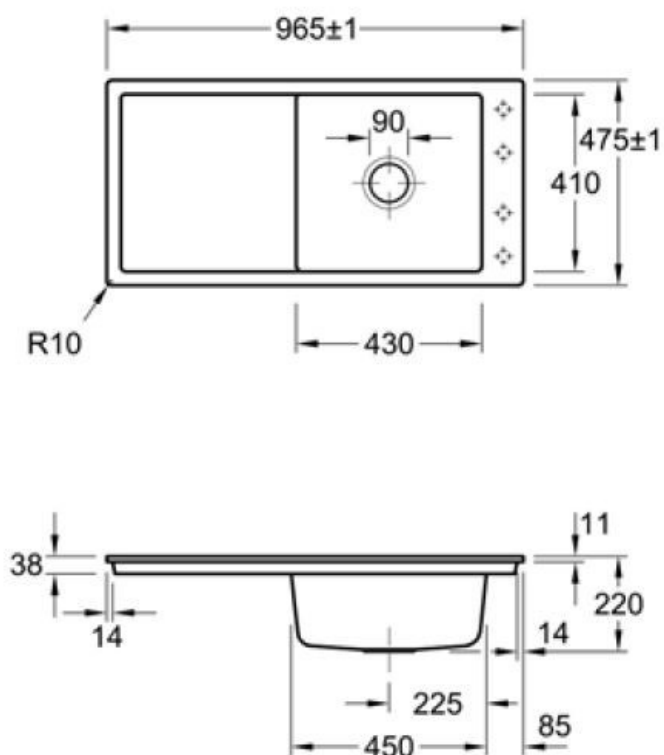

Timeline Flat Snow white

EV6790 2F KG

Diamètre de perçage pour la manette de vidage : 35 mm. Evier à fleur
Luisiceram avec vidage automatique chromé.

Scannez-moi pour
retrouver la fiche produit !

Spécifications techniques

Matériau & Coloris

Matériau	Luisiceram
Couleur	Blanc
Couleur évier	Snow white

Dimensions & Poids

Largeur (en mm)	965
Profondeur (en mm)	475
Dimension mini sous-évier (en mm)	600
Largeur cuve (en mm)	430
Profondeur cuve (en mm)	410
Hauteur cuve (en mm)	220
Diamètre bonde cuve (en mm)	90
Poids net (en kg)	25.5

Informations complémentaires

Type d'évier	À fleur
Nombre de bacs	1 grand bac
Type vidage	Automatique chromé
Trop plein	Oui
Montage robinetterie sur évier	Oui
Positionnement égouttoir	Réversible
Nombre trous prépercés par côté	4
Nombre d'égouttoirs	1
Norme	EN13310
Code EAN	4051202373931
Marque	Villeroy & Boch