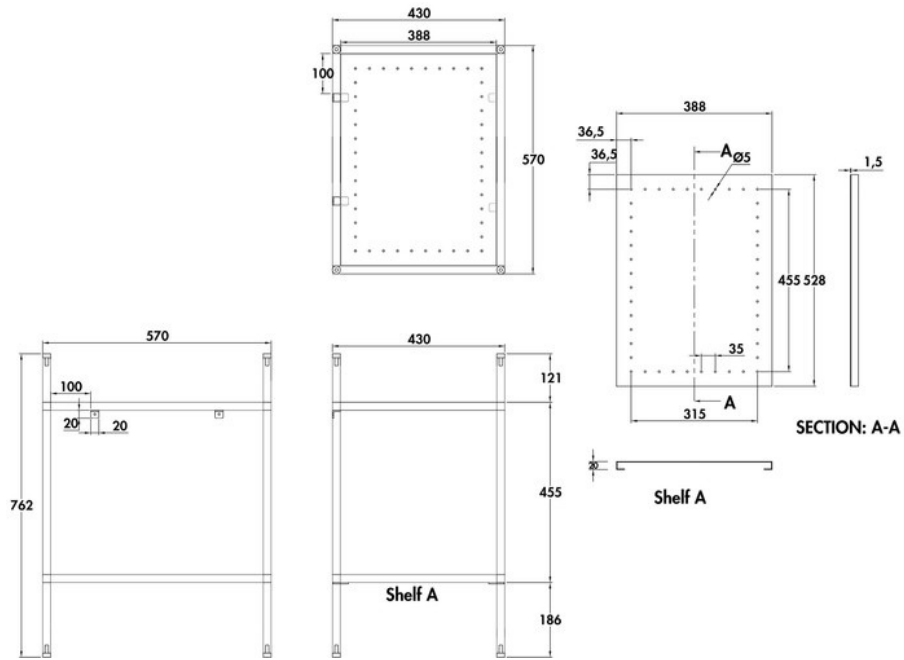

Piètement Shoreditch

FRAME001

Piètement en acier pour lavabo 600 mm. Lavabo SHR.016 vendu séparément.

Scannez-moi pour retrouver la fiche produit !

Spécifications techniques

Matériau & Coloris

Matériau	Acier
Couleur	Noir

Dimensions & Poids

Longueur (en mm)	570
Largeur (en mm)	430
Hauteur (en mm)	762

Informations complémentaires

Code EAN	5055806042759
----------	---------------

luisina
DESIGN

La Boisinière - 35530 Servon-sur-Vilaine