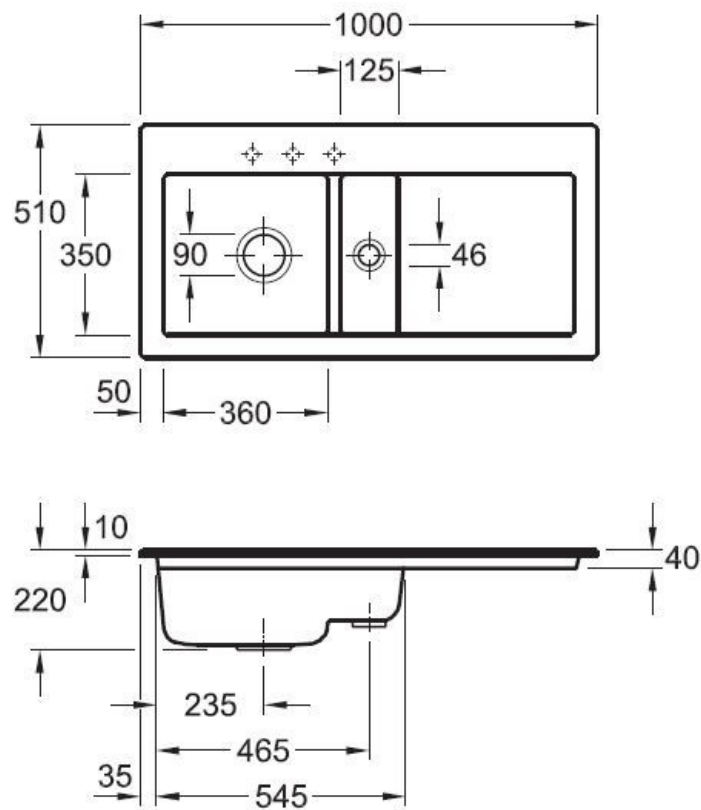

Subway Blanc

EV6770 02 R1

Diamètre de perçage pour la manette de vidage : 35 mm. Evier à encastrer Luisiceram avec vidage automatique chromé.

Scannez-moi pour retrouver la fiche produit !

Spécifications techniques

Matériau & Coloris

Matériau	Luisiceram
Couleur	Blanc
Couleur évier	Blanc

Dimensions & Poids

Largeur (en mm)	1000
Profondeur (en mm)	510
Dimension mini sous-évier (en mm)	600
Largeur encastrement (en mm)	970
Profondeur encastrement (en mm)	480
Largeur cuve 1 (en mm)	360
Profondeur cuve 1 (en mm)	350
Hauteur cuve 1 (en mm)	220
Diamètre bonde cuve 1 (en mm)	90
Largeur cuve 2 (en mm)	125
Profondeur cuve 2 (en mm)	350

Diamètre bonde cuve 2 (en mm) 46

Poids net (en kg) 26.1

Informations complémentaires

Type d'évier À encastrer

Nombre de bacs 1 bac 1/2

Type vidage Automatique chromé

Trop plein Oui

Montage robinetterie sur évier Oui

Positionnement égouttoir Droite

Nombre trous prépercés par côté 3

Nombre d'égouttoirs 1

Norme EN13310

Marque Villeroy & Boch

luisina
DESIGN

Tél : 02 99 00 24 24

SIRET 31828963400038 - RCS Rennes B 318 289 634 - TVA FR41318289634