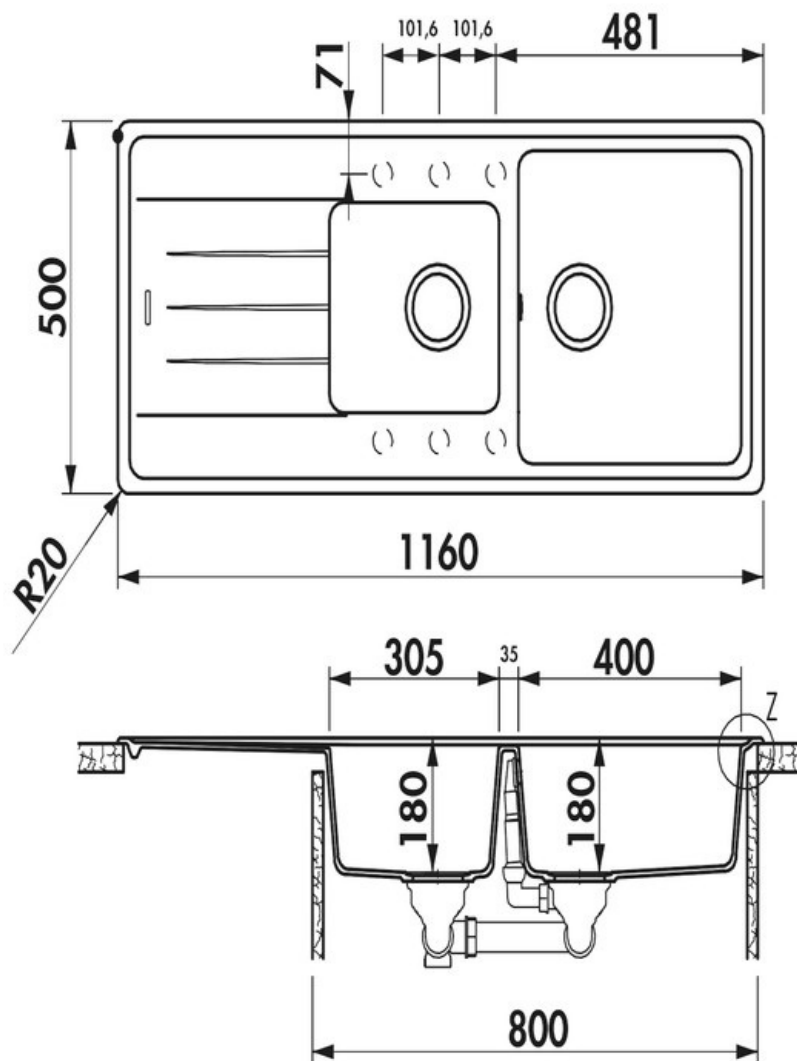

Bossa Nova Nero

EV8821 139

Évier à encastrer Luisigranit avec vidage manuel gain de place. Épaisseur d'évier : 7 mm +/- 1 mm. Installation possible en sous-plan avec le kit de fixation AEFIX630168.

Scannez-moi pour retrouver la fiche produit !

Spécifications techniques

Matériau & Coloris

Matériau	Luisigranit
Couleur	Noir
Couleur évier	Nero

Dimensions & Poids

Largeur (en mm)	1160
Profondeur (en mm)	500
Dimension mini sous-évier (en mm)	800
Largeur encastrement (en mm)	1140
Profondeur encastrement (en mm)	480
Largeur cuve 1 (en mm)	400
Profondeur cuve 1 (en mm)	420
Hauteur cuve 1 (en mm)	180
Diamètre bonde cuve 1 (en mm)	90
Largeur cuve 2 (en mm)	305

Profondeur cuve 2 (en mm)	282
Hauteur cuve 2 (en mm)	180
Diamètre bonde cuve 2 (en mm)	90
Rayon angle (en mm)	10
Poids net (en kg)	17.2

Informations complémentaires

Type d'évier	À encastrer
Nombre de bacs	2 bacs
Type vidage	Manuel gain de place
Trop plein	Oui
Montage robinetterie sur évier	Oui
Positionnement égouttoir	Réversible
Nombre trous prépercés par côté	3
Nombre d'égouttoirs	1
Norme	EN13310
Code EAN	3537390352039
Marque	Schock