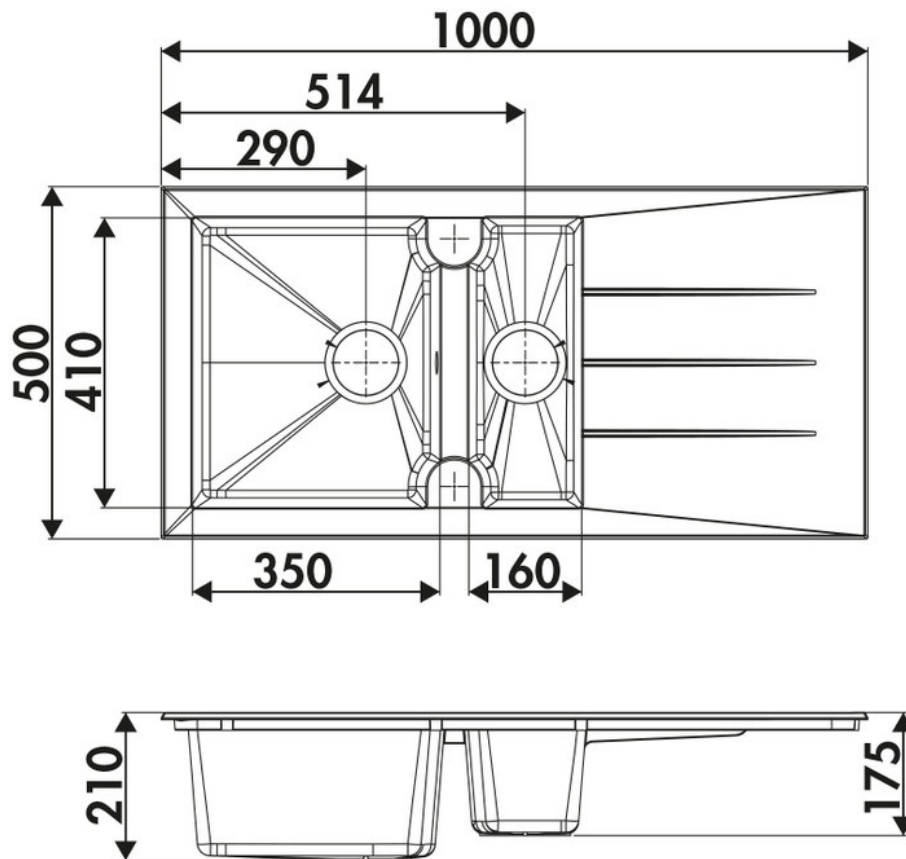

Slam Blanc

EV187 006

Diamètre de perçage pour la manette de vidage : 35 mm. Evier à encastrer Naturalite avec vidage manuel gain de place.

Scannez-moi pour retrouver la fiche produit !

Spécifications techniques

🔗 Matériau & Coloris

Matériau	Naturalite
Couleur	Blanc
Couleur évier	Blanc

📏 Dimensions & Poids

Largeur (en mm)	1000
Profondeur (en mm)	500
Dimension mini sous-évier (en mm)	600
Largeur encastrement (en mm)	980
Profondeur encastrement (en mm)	480
Largeur cuve 1 (en mm)	350
Profondeur cuve 1 (en mm)	410
Hauteur cuve 1 (en mm)	210
Diamètre bonde cuve 1 (en mm)	90
Largeur cuve 2 (en mm)	160

Profondeur cuve 2 (en mm)	410
Hauteur cuve 2 (en mm)	175
Diamètre bonde cuve 2 (en mm)	90
Rayon angle (en mm)	10
Poids net (en kg)	11.7

Informations complémentaires

Type d'évier	À encastrer
Nombre de bacs	1 bac 1/2
Type vidage	Manuel gain de place
Trop plein	Oui
Montage robinetterie sur évier	Oui
Positionnement égouttoir	Réversible
Nombre trous prépercés par côté	1
Nombre d'égouttoirs	1
Norme	EN13310
Code EAN	3537390193724
Marque	Luisina