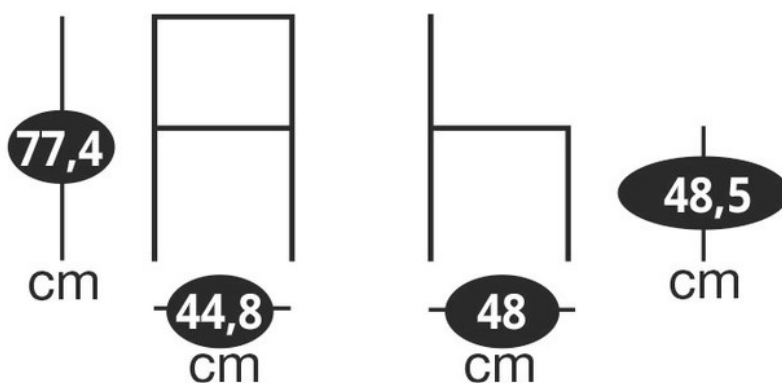

Scannez-moi pour retrouver la fiche produit !

Chaise esprit scandinave, hauteur d'assise 48,5 cm.

Spécifications techniques

🔗 Matériau & Coloris

Matériau piètement	Bois
Matériau assise	Vinyle
Matériau dossier	Vinyle
Couleur piètement	Bois Chêne
Couleur assise	Noir

📏 Dimensions & Poids

Largeur (en cm)	44.8
Profondeur (en cm)	48
Hauteur (en cm)	77.4
Hauteur assise (en cm)	48.5
Poids net (en kg)	5

📄 Informations complémentaires

Style	Scandinave
Densité assise (kg/m ³)	40
Usage	Intérieur
Code EAN	3537390545516
Disponibilité	Produit stocké