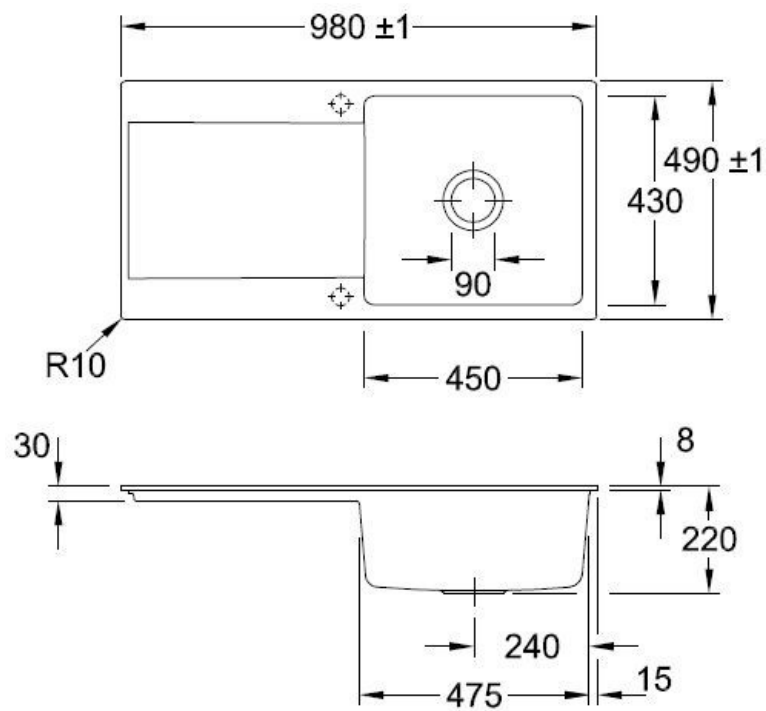

### Dimensions & Poids

Largeur (en mm)	980
Profondeur (en mm)	490
Dimension mini sous-évier (en mm)	600
Largeur cuve (en mm)	450
Profondeur cuve (en mm)	430
Hauteur cuve (en mm)	220
Diamètre bonde cuve (en mm)	90
Poids net (en kg)	27.75

Montage robinetterie sur évier

Oui

Positionnement égouttoir

Réversible

Nombre trous prépercés par côté

2

Nombre d'égouttoirs

1

Norme

EN13310

Code EAN

3537390452449

Marque

Villeroy & Boch

luisina  
DESIGN

La Boisinière - 35530 Servon-sur-Vilaine