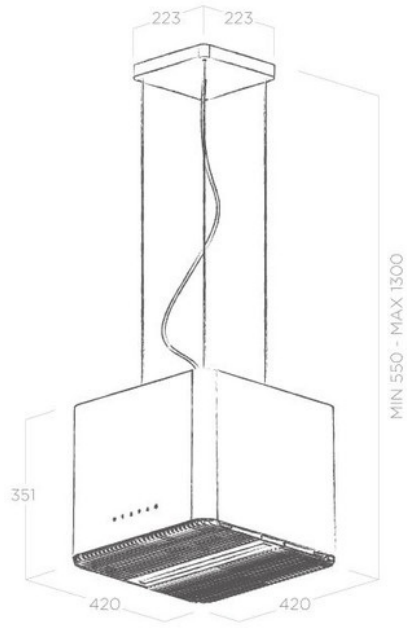

Pix Noir

PRF0146220

Hotte livrée en version recyclage, classe énergétique A. Cette hotte peut être installée au plafond ou au mur : Kit d'installation murale KIT0146153 ; Kit rallonge câbles (2,5m) KIT0147941 ; Kit rallonge câbles (5m) KIT0147942..

Scannez-moi pour retrouver la fiche produit !

Spécifications techniques

Matériau & Coloris

Couleur Noir

Dimensions & Poids

Largeur (en mm) 420

Profondeur (en mm) 420

Hauteur (en mm) 351

Diamètre de sortie d'air (en mm) 150

Poids net (en kg) 20.2

Catégorie dimension hotte (en mm) 300 - 600

Hauteur mini avec câble (en mm) 550

Hauteur maxi avec câble (en mm) 1300

Informations complémentaires

Marque hotte Elica

Type de hotte Ilot

Installation	Recyclage
Commandes	Commandes tactiles 3V + 1
Puissance du moteur	207 W
Nombre vitesse aspiration	4
Débit d'air minimum (m3/h)	250
Débit d'air max (m3/h)	445
Débit d'air boost (m3/h)	610
Débit d'air selon vitesse (m3/h)	V1 - 250 m3/h ; V2 - 358 m3/h ; V3 - 445 m3/h ; V4+ - 610 m3/h
Niveau sonore min (dB)	44
Niveau sonore max (dB)	60
Niveau sonore boost (dB)	65
Niveau sonore selon vitesse (dB)	V1 - 44 dB ; V2 - 53 dB ; V3 - 60 dB ; V4+ - 65 dB
Pression (PBEP)(PA)	425
Consommation électrique annuelle (AEC)(KWH/A)	47.7
Eclairage	Lampes LEDs
Nombre de lampes	1 x 7 W
Filtre à charbon	Filtre à charbon inclus
Types de filtres à charbon	Filtre longue durée
Référence filtre à charbon	KIT0147175
Filtres à graisse	Filtre à graisse inclus
Types de filtres à graisse	Aluminium
Classe d'efficacité énergétique	A
Classe d'efficacité lumineuse	A
Classe d'efficacité fluidodynamique	A
Classe filtration des graisses	D
Clapet anti-retour	Oui
Indicateur de saturation des filtres	Oui
Température Kelvin (°K)	3500
Code EAN	8020283046436