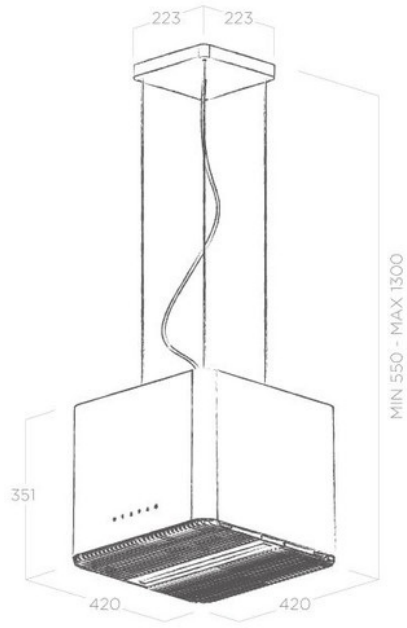

Pix Noir

PRF0146220

Hotte en îlot Elica Pix 42 cm coloris Noir

Hotte livrée en version recyclage, classe énergétique A. Cette hotte peut être installée au plafond ou au mur : Kit d'installation murale KIT0146153 ; Kit rallonge câbles (2,5m) KIT0147941 ; Kit rallonge câbles (5m) KIT0147942..

Scannez-moi pour
retrouver la fiche produit !

Spécifications techniques

Matériau & Coloris

Couleur Noir

Dimensions & Poids

Largeur (en mm) 420

Profondeur (en mm) 420

Hauteur (en mm) 351

Diamètre de sortie d'air (en mm) 150

Poids net (en kg) 20.2

Catégorie dimension hotte (en mm) 300 - 600

Hauteur mini avec câble (en mm) 550

Hauteur maxi avec câble (en mm) 1300

Informations complémentaires

Marque hotte Elica

Type de hotte Îlot

Installation	Recyclage
Commandes	Commandes tactiles 3V + 1
Puissance du moteur	207 W
Nombre vitesse aspiration	4
Débit d'air minimum (m3/h)	250
Débit d'air max (m3/h)	445
Débit d'air boost (m3/h)	610
Débit d'air selon vitesse (m3/h)	V1 - 250 m3/h ; V2 - 358 m3/h ; V3 - 445 m3/h ; V4+ - 610 m3/h
Niveau sonore min (dB)	44
Niveau sonore max (dB)	60
Niveau sonore boost (dB)	65
Niveau sonore selon vitesse (dB)	V1 - 44 dB ; V2 - 53 dB ; V3 - 60 dB ; V4+ - 65 dB
Pression (PBEP)(PA)	425
Consommation électrique annuelle (AEC)(KWH/A)	47.7
Eclairage	Lampes LEDs
Nombre de lampes	1 x 7 W
Filtre à charbon	Filtre à charbon inclus
Types de filtres à charbon	Filtre longue durée
Référence filtre à charbon	CFC0141725A
Filtres à graisse	Filtre à graisse inclus
Types de filtres à graisse	Aluminium
Classe d'efficacité énergétique	A
Classe d'efficacité lumineuse	A
Classe d'efficacité fluidodynamique	A
Classe filtration des graisses	D
Clapet anti-retour	Oui
Indicateur de saturation des filtres	Oui
Température Kelvin (°K)	3500
Code EAN	8020283046436