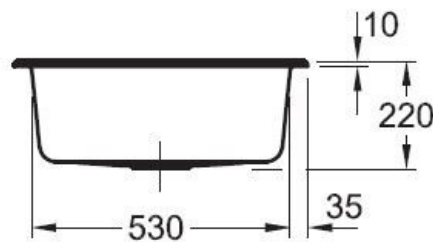

Type de cuve

À encastrer

Nombre de bacs

1 bac

Type vidage

Automatique chromé

Trop plein

Oui

Montage robinetterie sur évier

Oui

Nombre trous prépercés par côté

4

Norme

EN13310

Code EAN

3537390310534

Marque

Villeroy & Boch

luisina
DESIGN

La Boisinière - 35530 Servon-sur-Vilaine

Tél : 02 99 00 24 24

SIRET 31828963400038 - RCS Rennes B 318 289 634 - TVA FR41318289634

SCD LUISINA © 1989-2024