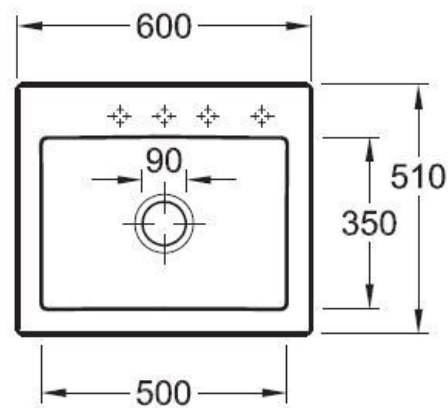

Type de cuve

À encastrer

Nombre de bacs

1 bac

Type vidage

Automatique chromé

Trop plein

Oui

Montage robinetterie sur évier

Oui

Nombre trous prépercés par côté

4

Norme

EN13310

Code EAN

3537390310534

Marque

Villeroy & Boch

luisina
DESIGN

La Boisinière - 35530 Servon-sur-Vilaine

Tél : 02 99 00 24 24

SIRET 31828963400038 - RCS Rennes B 318 289 634 - TVA FR41318289634

SCD LUISINA © 1989-2024