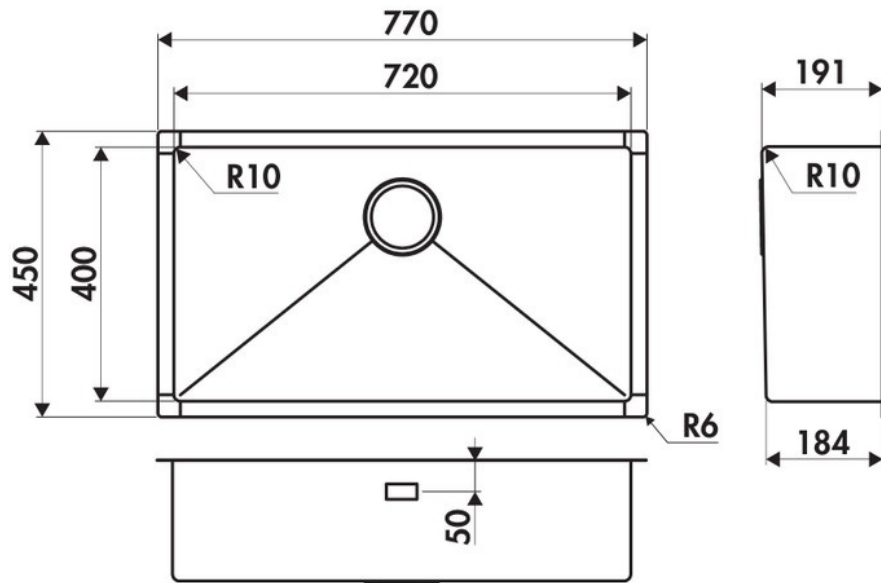

### Dimensions & Poids

Largeur (en mm)	770
Profondeur (en mm)	450
Dimension mini sous-évier (en mm)	900
Largeur encastrement (en mm)	720
Profondeur encastrement (en mm)	400
Largeur cuve (en mm)	720
Profondeur cuve (en mm)	400
Hauteur cuve (en mm)	191
Diamètre bonde cuve (en mm)	90

### Informations complémentaires

Type de cuve	Sous-plan
Nombre de bacs	1 grand bac
Type vidage	Manuel chromé
Trop plein	Oui
Montage robinetterie sur évier	Non
Norme	EN13310
Code EAN	3537390367484
Marque	Luisina