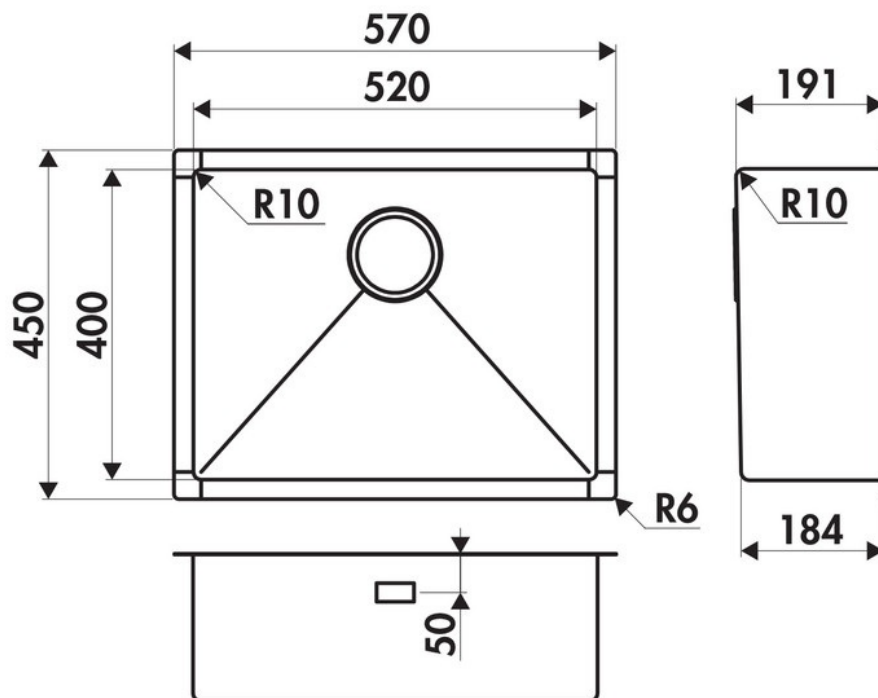

### Dimensions & Poids

Largeur (en mm)	570
Profondeur (en mm)	450
Dimension mini sous-évier (en mm)	800
Largeur encastrement (en mm)	520
Profondeur encastrement (en mm)	400
Largeur cuve (en mm)	520
Profondeur cuve (en mm)	400
Hauteur cuve (en mm)	191
Diamètre bonde cuve (en mm)	90

## 📄 Informations complémentaires

Type de cuve	Sous-plan
Nombre de bacs	1 grand bac
Type vidage	Automatique ronde satinée
Trop plein	Oui
Montage robinetterie sur évier	Non
Norme	EN13310
Code EAN	3537390367316
Marque	Luisina