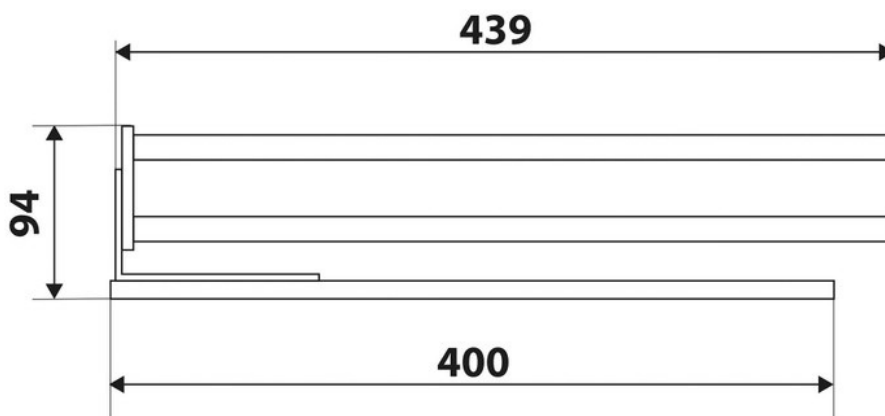

Portos

ZA0301005

Scannez-moi pour
retrouver la fiche produit !

Spécifications techniques

Matériau & Coloris

Matériau	Aluminium
Couleur	Aluminium

Dimensions & Poids

Longueur (en mm)	439
Largeur (en mm)	94
Poids net (en kg)	0.35

Informations complémentaires

Code EAN	3537390448305
----------	---------------

luisina
DESIGN

La Boisinière - 35530 Servon-sur-Vilaine

Tél : 02 99 00 24 24

SIRET 31828963400038 - RCS Rennes B 318 289 634 - TVA FR41318289634