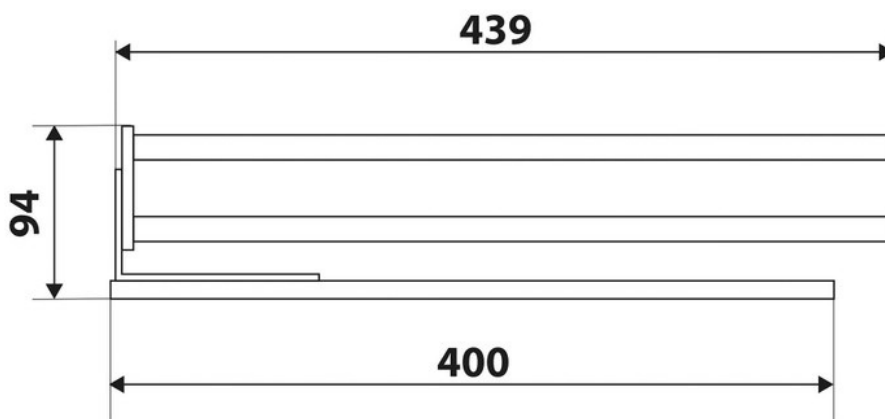

Informations complémentaires

Code EAN	3537390448305