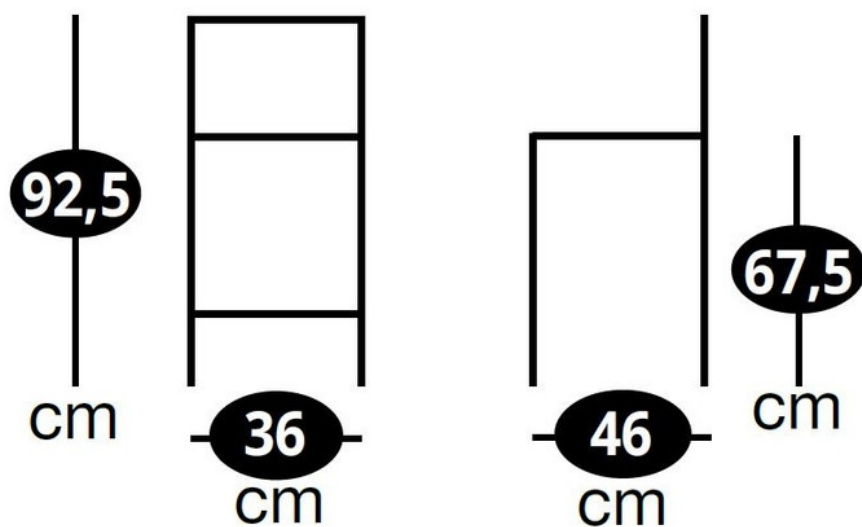

Scannez-moi pour retrouver la fiche produit !

Tabouret classique hauteur plan de travail.

Spécifications techniques

Matériau & Coloris

Matériau piètement	Métal
Matériau assise	Vinyle
Matériau dossier	Métal
Couleur piètement	Noir
Couleur assise	Fossil

Dimensions & Poids

Largeur (en cm)	36
Profondeur (en cm)	46
Hauteur (en cm)	92.5
Hauteur assise (en cm)	67.5
Poids net (en kg)	5.9

Informations complémentaires

Style	Classique
Densité assise (kg/m ³)	25
Repose-pieds	Oui
Usage	Intérieur
Code EAN	3537390413037
Disponibilité	Produit stocké