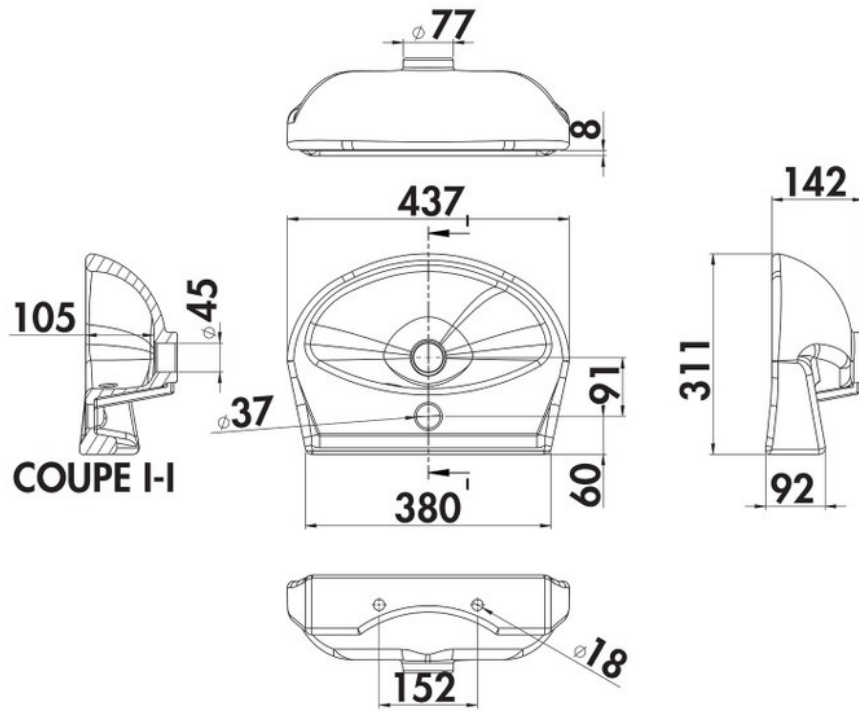

Lave-main Azur

SVP632 006

Lave-mains à suspendre émaillé sur 3 faces avec plage de robinetterie et trop-plein.

Scannez-moi pour
retrouver la fiche produit !

Spécifications techniques

Matériau & Coloris

Matériau	Porcelaine
Couleur	Blanc

Dimensions & Poids

Longueur (en mm)	430
Largeur (en mm)	315

Informations complémentaires

Installation	À suspendre
Plage robinetterie	Oui - Percé
Trop plein	Oui
Vidage	Livré sans vidage
Code EAN	6192600900904