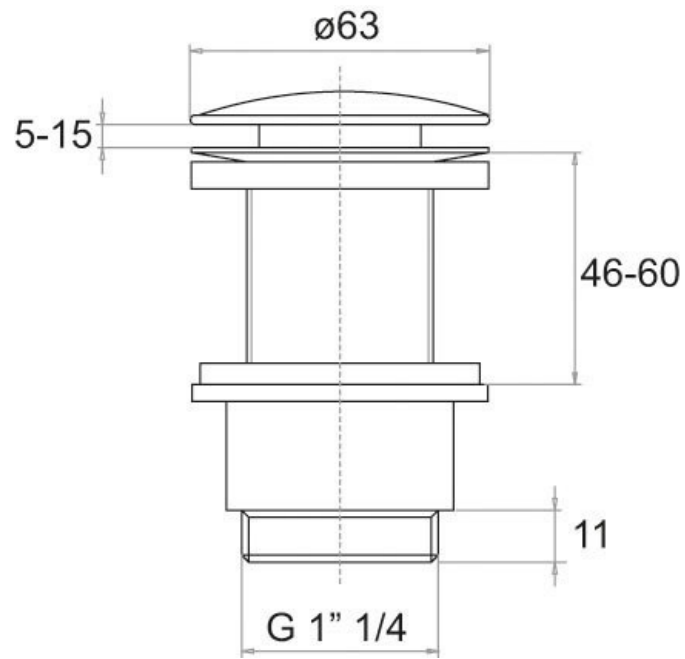

Vidage SK301-1.01NZ

SK301-1.01NZ

Vidage en laiton avec bonde clic-clac pour vasque sans trop-plein.

Scannez-moi pour
retrouver la fiche produit !

Spécifications techniques

Matériau & Coloris

Matériau	Laiton
Couleur	Chromé

Dimensions & Poids

Epaisseur (en mm)	46 - 60
Poids net (en kg)	0.44

Informations complémentaires

Code EAN	8014644037140
----------	---------------

luisina
DESIGN

La Boisinière - 35530 Servon-sur-Vilaine

Tél : 02 99 00 24 24