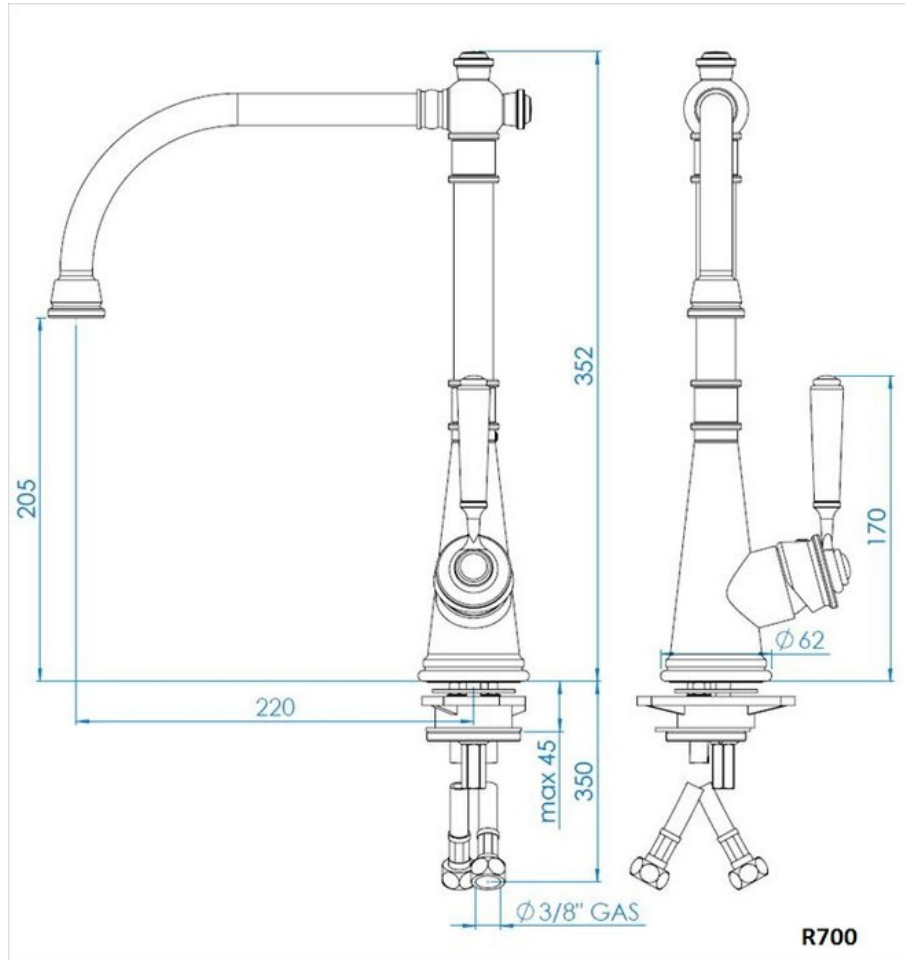

R700 015

R700 015

Mitigeur avec cartouche céramique, débit à 14,2L/mn à 3 bars. Flexibles fixes.

Scannez-moi pour
retrouver la fiche produit !

Spécifications techniques

Matériau & Coloris

Matériau	Laiton
Couleur	Chromé

Dimensions & Poids

Hauteur (en mm)	352
Hauteur sous bec (en mm)	205
Longueur de bec (en mm)	220
Diamètre base (en mm)	62
Perçage (en mm)	35
Poids net (en kg)	2.44

Informations complémentaires

Type de modèle	Mitigeur
Type de bec	Bec pivotant
Douchette	Sans douchette
Mécanisme	Cartouche à disque céramique